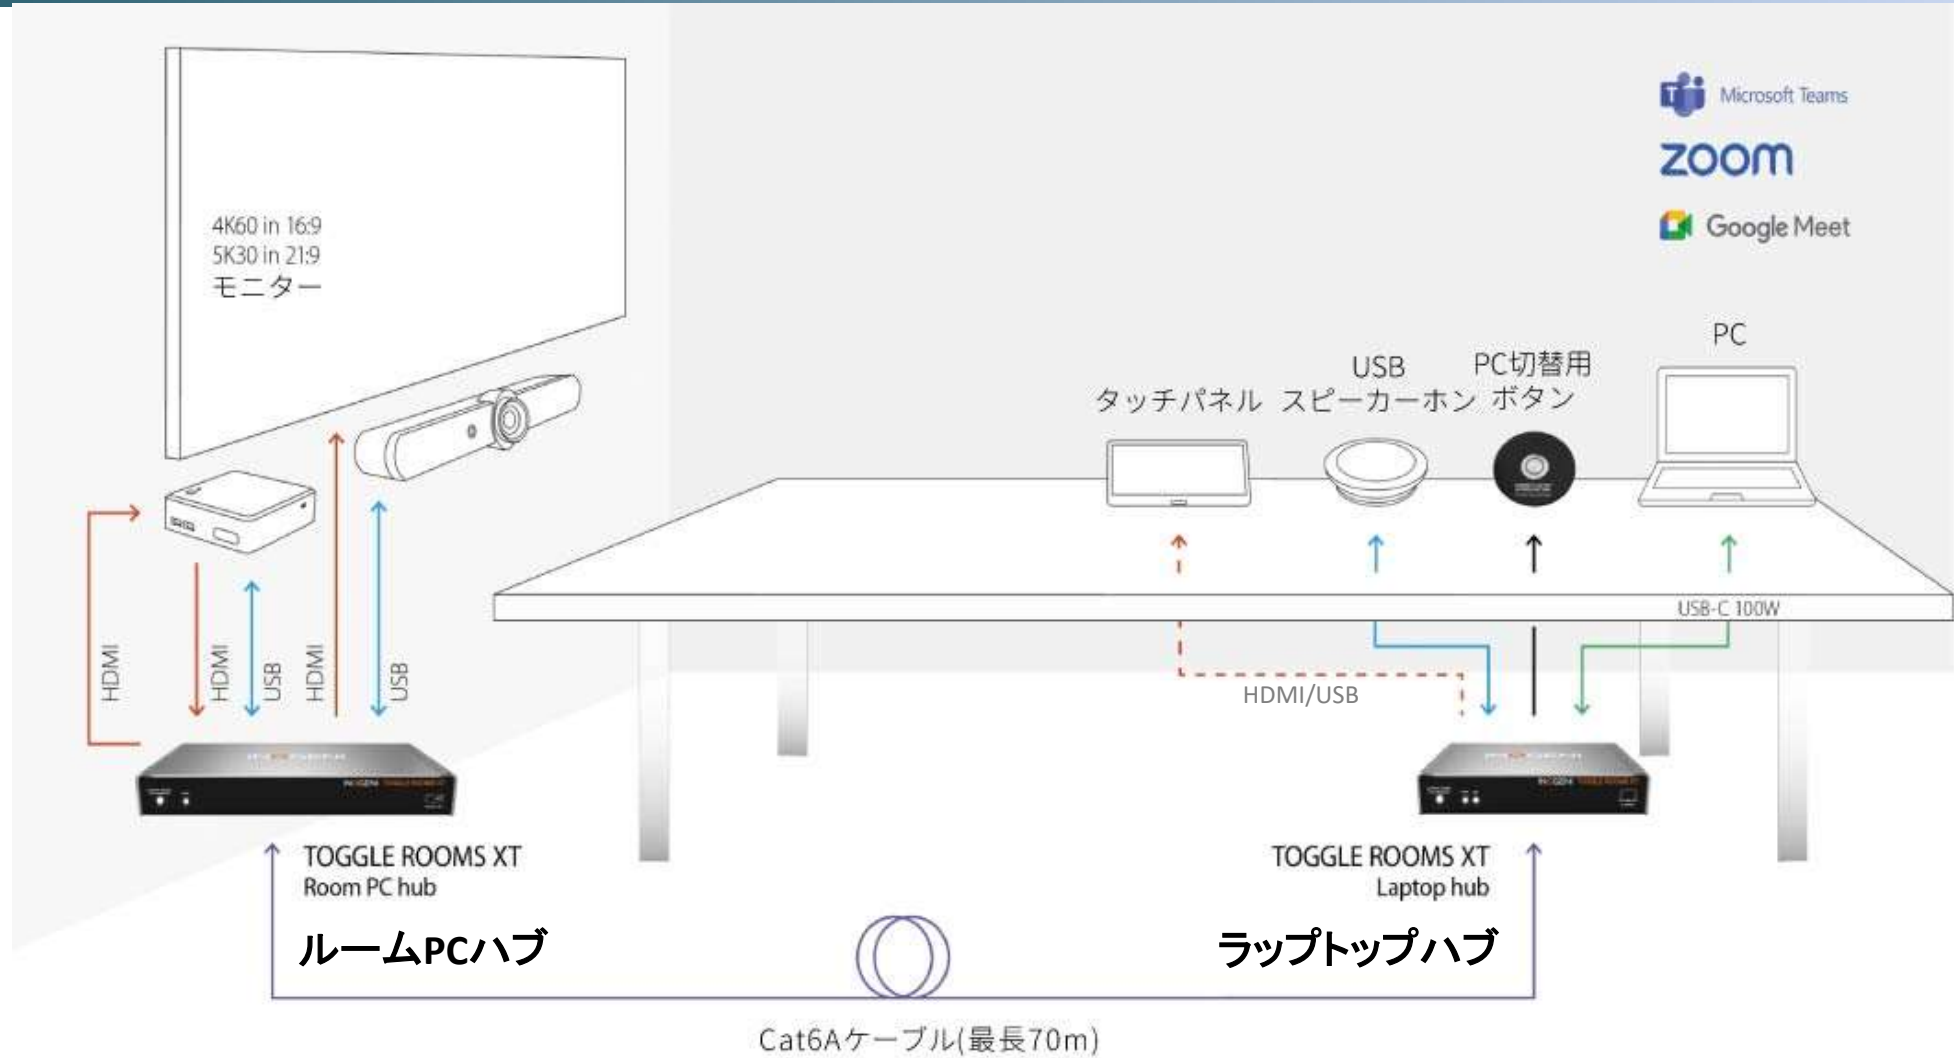

- 2024年8月1日以降ご購入分より適用させていただきます。

* 詳細はお問合せください

TOGGLE ROOMS 現行品

INOGENI

自動・遠隔切替対応USB3.0/HDMI to 2PCスイッチャー

Plug and play メジャーなWeb会議システムやUSBカメラ・ビデオバー対応*

- 3台のUSB3.0 デバイス(カメラ・キャプチャ・マイクなど)を会議室内の据付PC(Room PC)と持込PC(USB-C または HDMI & USB-B 接続)間で切替！
- USB-C接続はDP Altモード(ビデオ)とPower Delivery(PD 100W)にも対応！ケーブル1本でPCと接続、充電も可能！

INOGENI TOGGLE ROOMS XT

新製品

中・大会議室向けBYOM/BYOD PCスイッチャの登場です！

TOGGLE ROOMS XT FOR LARGER SPACES

3 host switcher for USB/HDMI with an extension

2024年末販売開始予定

INOGENI TOGGLE ROOMS XT NEW

本体がルームPCハブとラップトップハブに分かれました

中、大会議室におけるUSBデバイス(マイク、スピーカーホン等)やPC、ビデオバー、HDMIモニターの設置場所に柔軟に対応できます！

ルームPCハブ

ラップトップハブ

TOGGLE ROOMSは持込PCをUSB-Cでつなげられることが特長のひとつ。DP Altモード（ビデオ）とPower Delivery (PD 100W)にも対応しています。

弊社ではTOGGLE ROOMSとPC間のUSB-C接続に関連するケーブルキットを準備中です！

TOGGLE ROOMS + BAY USB-C J/Jキット

USB37CCアクティブオプティカルケーブルとパッシブケーブルを使い
PCとTOGGLEROOMSを「J/J」接続できます！！

接続例

*接続されるPCやご使用の環境によって動作しない場合があります。デモ機の準備がございますので事前にご確認ください。

2. USB37CCのコネクター保護のためのUSB3.0 ショートケーブルとのキット

製品名	アクティブオプティカルケーブル(AOC)	ショートパッシブケーブル
USB37CC-003-SC	USB37CC-003 (Cオス-Cオス、3m) x1	Cメス-Cオス、50cm x1
USB37CC-005-SC	USB37CC-005 (Cオス-Cオス、5m) x1	Cメス-Cオス、50cm x1
USB37CC-0075-SC	USB37CC-0075 (Cオス-Cオス、7.5m) x1	Cメス-Cオス、50cm x1
USB37CC-010-SC	USB37CC-010 (Cオス-Cオス、10m) x1	Cメス-Cオス、50cm x1
USB37CC-015-SC	USB37CC-015 (Cオス-Cオス、15m) x1	Cメス-Cオス、50cm x1