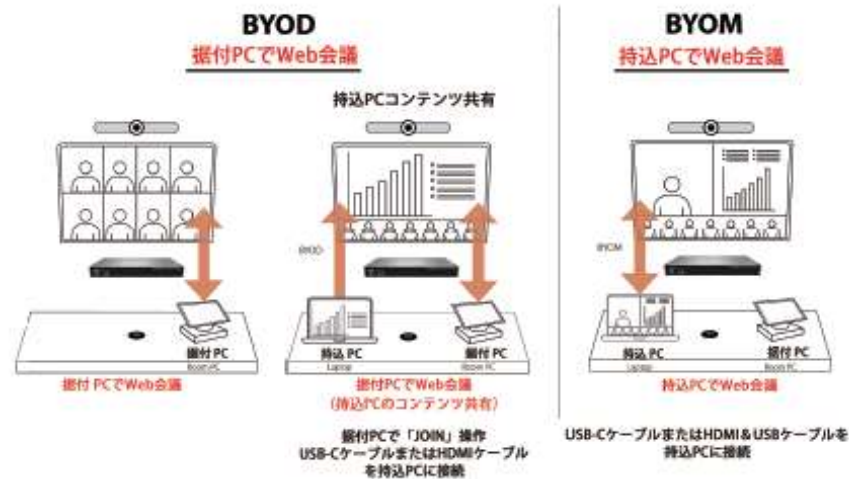

- 2024年8月1日以降ご購入分より適用させていただきます。

* 詳細はお問合せください

TOGGLE ROOMS 現行品

INOGENI

自動・遠隔切替対応USB3.0/HDMI to 2PCスイッチャー

Plug and play メジャーなWeb会議システムやUSBカメラ・ビデオバー対応*

- 3台のUSB3.0 デバイス(カメラ・キャプチャ・マイクなど)を会議室内の据付PC(Room PC)と持込PC(USB-C または HDMI & USB-B 接続)間で切替！
- USB-C接続はDP Altモード(ビデオ)とPower Delivery(PD 100W)にも対応！ケーブル1本でPCと接続、充電も可能！

中、大会議室におけるUSBデバイス(マイク、スピーカーホン等)やPC、ビデオバー、HDMIモニターの設置場所に柔軟に対応できます！

ルームPCハブ

ラップトップハブ

TOGGLE ROOMSは持込PCをUSB-Cでつなげられることが特長のひとつ。DP Altモード（ビデオ）とPower Delivery (PD 100W)にも対応しています。

弊社ではTOGGLE ROOMSとPC間のUSB-C接続に関連するケーブルキットを準備中です！