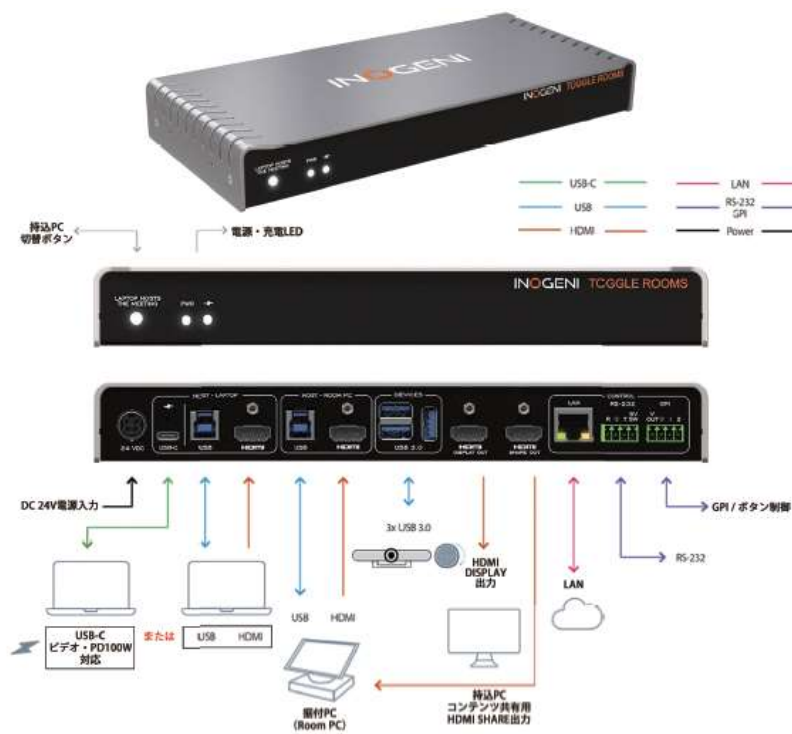

- 2024年8月1日以降ご購入分より適用させていただきます。

* 詳細はお問合せください

TOGGLE ROOMS 現行品

INOGENI

自動・遠隔切替対応USB3.0/HDMI to 2PCスイッチャー

Plug and play メジャーなWeb会議システムやUSBカメラ・ビデオバー対応*

- 3台のUSB3.0 デバイス(カメラ・キャプチャ・マイクなど)を会議室内の据付PC(Room PC)と持込PC(USB-C または HDMI & USB-B 接続)間で切替！
- USB-C接続はDP Altモード(ビデオ)とPower Delivery(PD 100W)にも対応！ケーブル1本でPCと接続、充電も可能！

INOGENI TOGGLE ROOMS XT

新製品

中・大会議室向けBYOM/BYOD PCスイッチャの登場です！

TOGGLE ROOMS XT FOR LARGER SPACES

3 host switcher for USB/HDMI with an extension

2024年末販売開始予定

INOGENI TOGGLE ROOMS XT NEW

本体がルームPCハブとラップトップハブに分かれました

中、大会議室におけるUSBデバイス(マイク、スピーカーホン等)やPC、ビデオバー、HDMIモニターの設置場所に柔軟に対応できます！

ルームPCハブ

ラップトップハブ

TOGGLE ROOMSは持込PCをUSB-Cでつなげられることが特長のひとつ。DP Altモード（ビデオ）とPower Delivery (PD 100W)にも対応しています。

弊社ではTOGGLE ROOMSとPC間のUSB-C接続に関連するケーブルキットを準備中です！

1. USB-C J/Jキット USB37CC-xxx-J/J
2. USB-C ショートケーブルキット USB37CC-xxx-SC

1. PCとTOGGLE ROOMS間を延長するアクティブオプティカルケーブル（AOC）、USB-Cアダプタ（J/J）、パッシブケーブルのキット

製品名	アクティブオプティカルケーブル(AOC)	パッシブケーブル	USB-Cアダプタ(J/J)
USB37CC-003-J/J	USB37CC-003 (Cオス-Cオス、3m) x1	Cオス-Cオス、2m x1	Cメス-Cメス x1
USB37CC-005-J/J	USB37CC-005 (Cオス-Cオス、5m) x1	Cオス-Cオス、2m x1	Cメス-Cメス x1
USB37CC-0075-J/J	USB37CC-0075 (Cオス-Cオス、7.5m) x1	Cオス-Cオス、2m x1	Cメス-Cメス x1
USB37CC-010-J/J	USB37CC-010 (Cオス-Cオス、10m) x1	Cオス-Cオス、2m x1	Cメス-Cメス x1
USB37CC-015-J/J	USB37CC-015 (Cオス-Cオス、15m) x1	Cオス-Cオス、2m x1	Cメス-Cメス x1