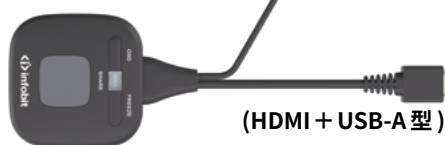

iShare HX4

従来品
の使用も可能！

iShare CX

iShare HX