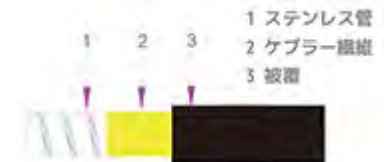

下図ケーブル構造により
強靱さを実現