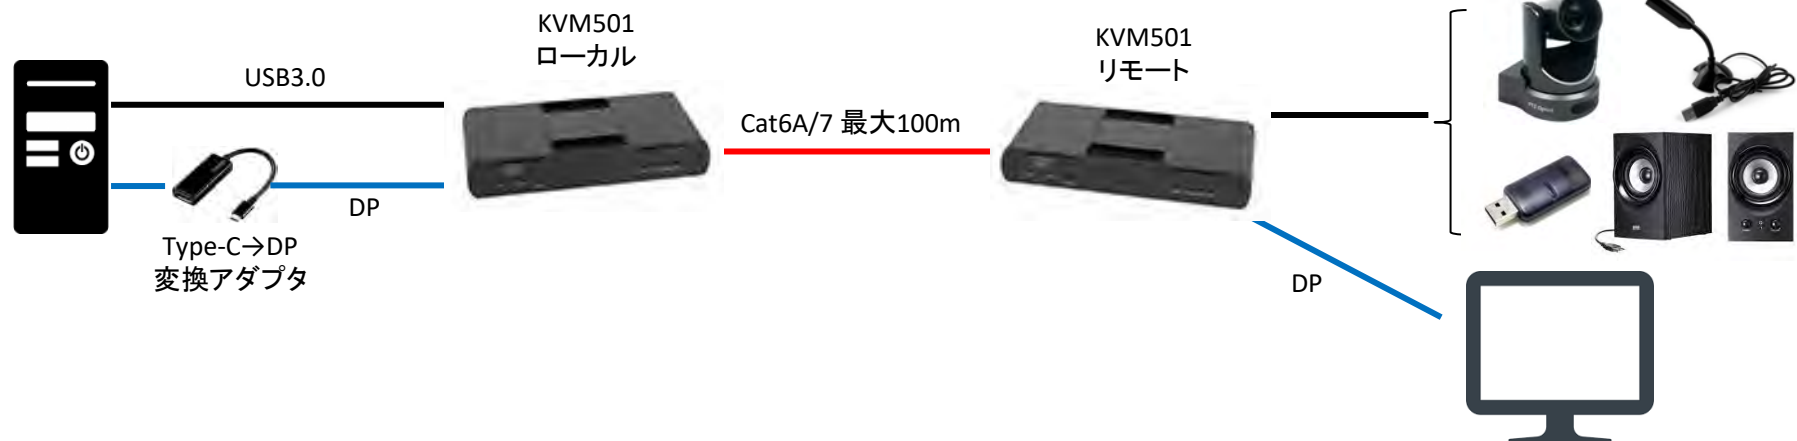

ローカル・リモートをLANネットワークに接続するモデルです。
複数ペアのローカル・リモートを接続できます。

2.USB + ビデオ延長製品

2.1 製品ラインナップ

■ USB 3.0/2.0/1.1 + HDMI

- ・ Ravenシリーズ と

Video Over LAN HDMIエクステンダー - VOL2xxシリーズを組み合わせます。

※VOL2xxシリーズの概要はP18ご参照ください

Ravenシリーズ

VOL201

■ KVM501 : USB 3.0/2.0/1.1 + DP/Type-C

*Type-Cをビデオ延長する為には別途Type-C→DP変換アダプタが必要

2.2 USB 3.0/2.0/1.1 + HDMI(1080P)接続図

2.3 KVM501(USB3.0/2.0/1.1 + DP1.2/Type-C(4K@60Hz)延長)

2.3.1 通常構成接続図

・DPソースの場合

・Type-C (DP Altモード) ソースの場合

- ・ HDB500 : 送信機または受信機いずれかにACアダプタを接続
- ・ HDB501 : 送信機にACアダプタを接続、受信機はACアダプタ不要

■ 壁付けモデル

- ・ HDBW603-TX : HDMI x2, VGA x 1を自動切換、HDB302-RX との組み合わせにより AC 電源無しで動作します。4 K@60 4:4:4対応

HDBW603-TX HDB302-RX

- ・ HDBW500 : 4K@60Hz 4:4:4 HDR対応