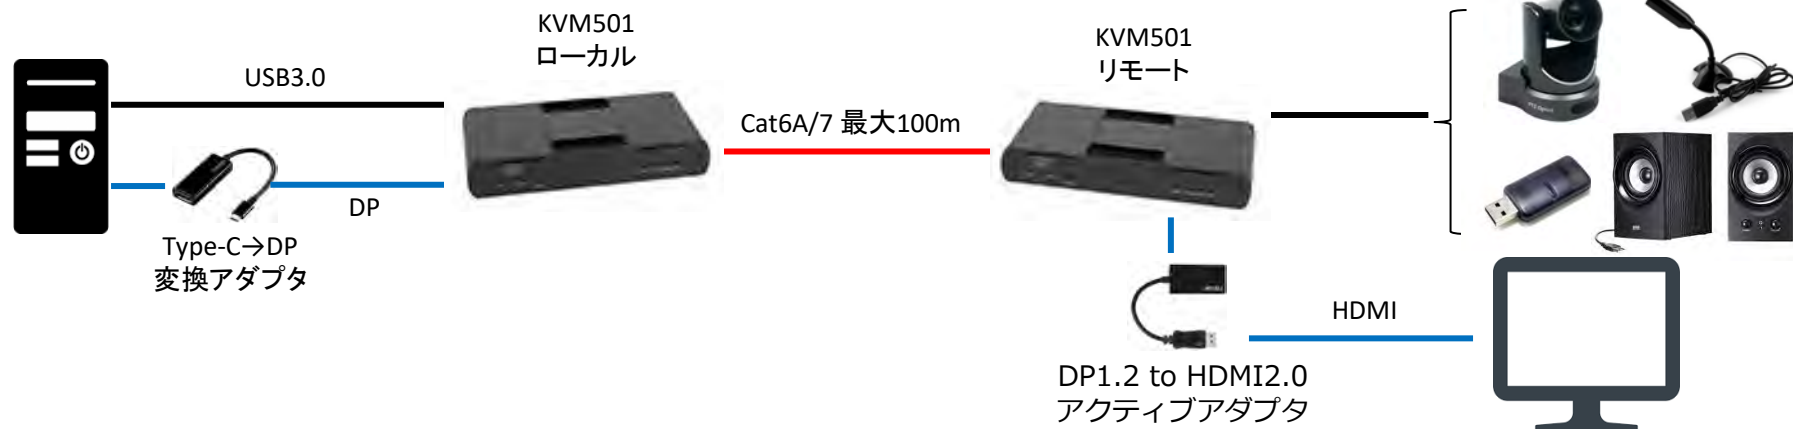

・Type-C(DP Altモード)ソースの場合