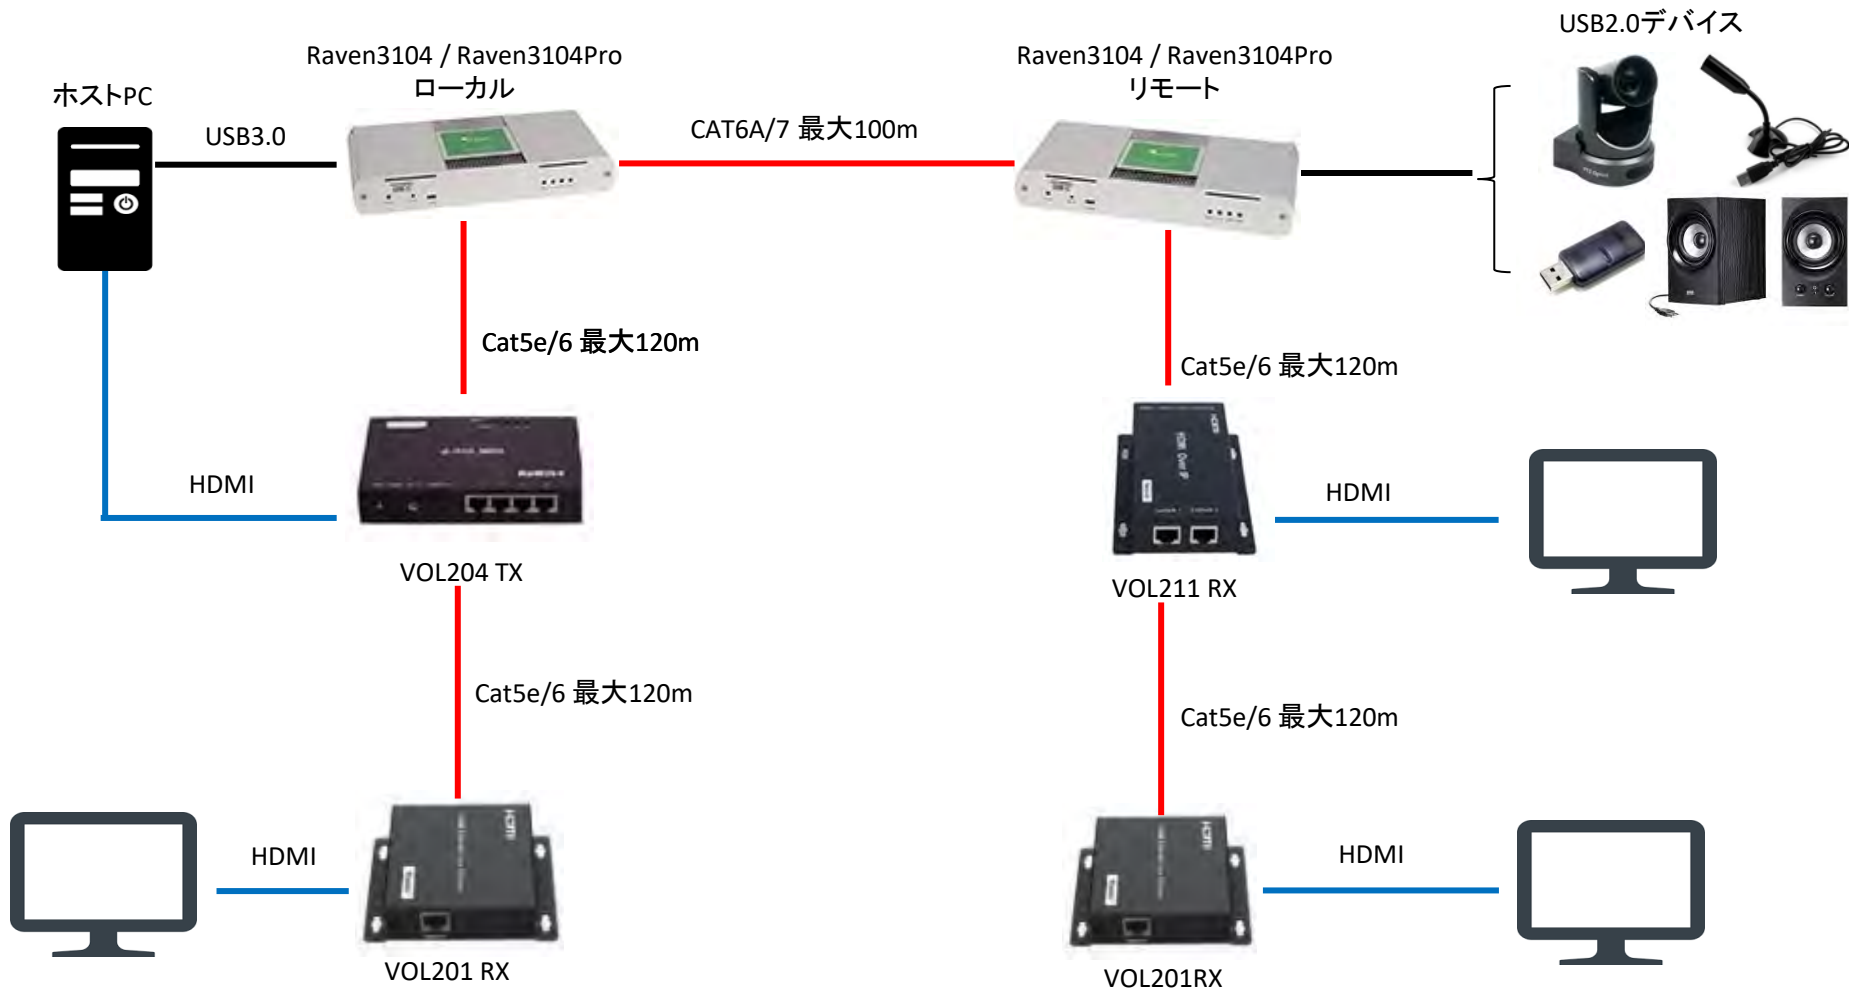

ローカル・リモートをLANネットワークに接続するモデルです。
複数ペアのローカル・リモートを接続できます。

2.USB + ビデオ延長製品

2.1 製品ラインナップ

■ USB 3.0/2.0/1.1 + HDMI

- ・ Ravenシリーズ と

Video Over LAN HDMIエクステンダー - VOL2xxシリーズを組み合わせます。

※VOL2xxシリーズの概要はP18ご参照ください

Ravenシリーズ

VOL201

■ KVM501 : USB 3.0/2.0/1.1 + DP/Type-C

*Type-Cをビデオ延長する為には別途Type-C→DP変換アダプタが必要

2.2 USB 3.0/2.0/1.1 + HDMI(1080P)接続図

2.3 KVM501(USB3.0/2.0/1.1 + DP1.2/Type-C(4K@60Hz)延長)

2.3.1 通常構成接続図

・DPソースの場合

・Type-C (DP Altモード) ソースの場合

2.3.2 HDMIモニタ使用時の接続構成

・DPソースの場合

・Type-C(DP Altモード)ソースの場合

3. ビデオ延長製品

3.1 HDBaseT

■ イーサネット/RS232/IR対応 メインモデル

- ・ HDB201

■ 4K@60Hz 4:4:4 HDR対応モデル

- ・ HDB500 : 送信機または受信機いずれかにACアダプタを接続
- ・ HDB501 : 送信機にACアダプタを接続、受信機はACアダプタ不要

■ 壁付けモデル

- ・ HDBW603-TX : HDMI x2, VGA x 1を自動切換、HDB302-RX との組み合わせにより AC 電源無しで動作します。4 K@60 4:4:4対応

HDBW603-TX HDB302-RX

- ・ HDBW500 : 4K@60Hz 4:4:4 HDR対応