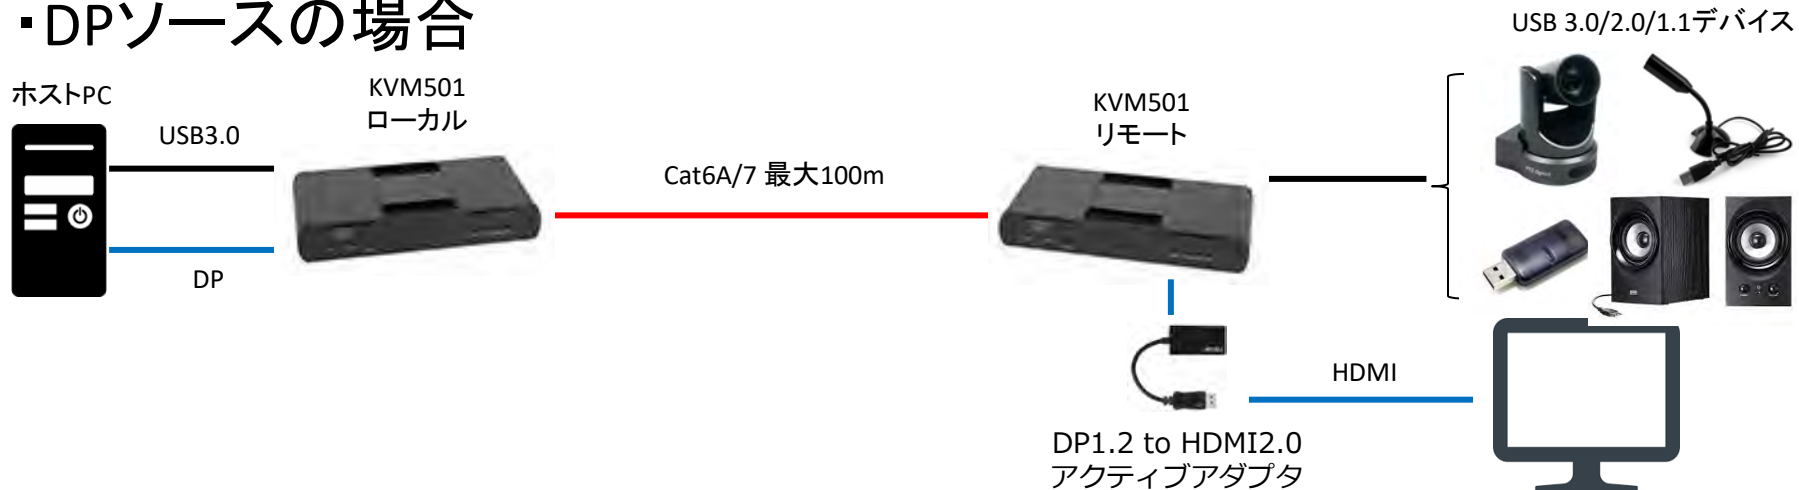

2.3.2 HDMIモニタ使用時の接続構成

・DPソースの場合