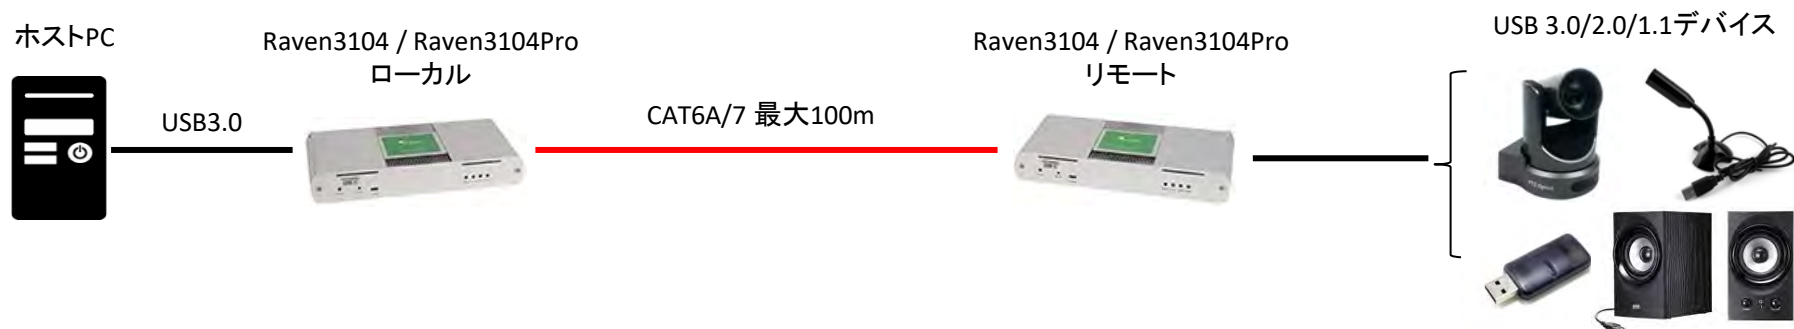

1.1 USB3.0/2.0/1.1延長

1.1.1 製品ラインナップ

■ **Raven3104** : カメラ (USB3.0)、マイク/スピーカー (USB2.0) これ一台で延長

NEW

Raven3104 Pro :

- * アイソクロナス(ISO)転送モードの対応を強化!!
- * 高解像USB3.0カメラやビデオキャプチャー機器への対応強化!!
- * エラーが発生しても再送が行われませんが、一定の転送モードが保証されます。
- * 動画や音声データのようなリアルタイム性を必要とするデータ転送に適しています。

モデル名	Logicool MeetUp接続時の最大解像度
Raven 3104	1080P@30
Raven 3104Pro	4K@30

1.1.2 接続図

1.2 USB3.0のみ延長 ※USB2.0/1.1は使用できません

1.2.1 製品ラインナップ

■ Spectra3022

2芯LCマルチモード光ファイバ(LC) : 最長100m

■ Spectra3001-15

アクティブケーブル : 最長 15m