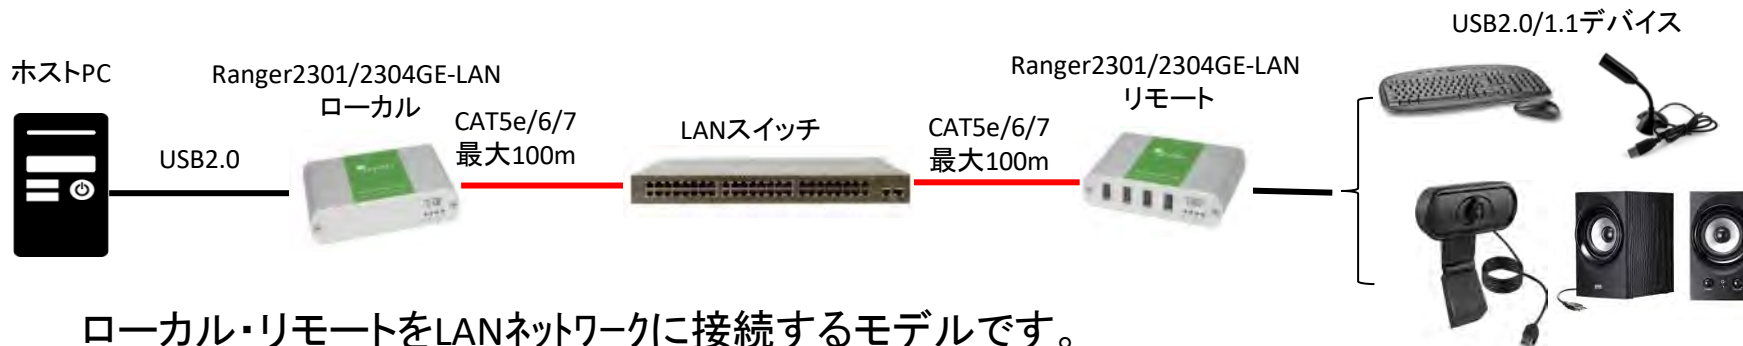

1.1 USB3.0/2.0/1.1延長

1.1.1 製品ラインナップ

■ **Raven3104** : カメラ (USB3.0)、マイク/スピーカー (USB2.0) これ一台で延長

NEW

Raven3104 Pro :

- * アイソクロナス(ISO)転送モードの対応を強化!!
- * 高解像USB3.0カメラやビデオキャプチャー機器への対応強化!!
- * エラーが発生しても再送が行われませんが、一定の転送モードが保証されます。
- * 動画や音声データのようなリアルタイム性を必要とするデータ転送に適しています。

モデル名	Logicool MeetUp接続時の最大解像度
Raven 3104	1080P@30
Raven 3104Pro	4K@30

1.1.2 接続図

1.2 USB3.0のみ延長 ※USB2.0/1.1は使用できません

1.2.1 製品ラインナップ

■ Spectra3022

2芯LCマルチモード光ファイバ(LC) : 最長100m

■ Spectra3001-15

アクティブケーブル : 最長 15m

■ 1対1接続モデル

- Ranger23xxシリーズ
 - *USBポート：1～4ポート
 - *Cat5e/光ファイバー

■ LAN接続対応モデル

- Ranger2301/2304GE-LAN

1.3.2 接続図

▪ 1対1接続モデル(Ranger23xxシリーズ)

ローカル・リモートをLANケーブルで直接接続するモデルです

▪ LAN接続対応モデル(Ranger2301/2304GE-LAN)

ローカル・リモートをLANネットワークに接続するモデルです。
複数ペアのローカル・リモートを接続できます。

2.USB + ビデオ延長製品

2.1 製品ラインナップ

■ USB 3.0/2.0/1.1 + HDMI

- ・ Ravenシリーズ と

Video Over LAN HDMIエクステンダー - VOL2xxシリーズを組み合わせます。

※VOL2xxシリーズの概要はP18ご参照ください

Ravenシリーズ