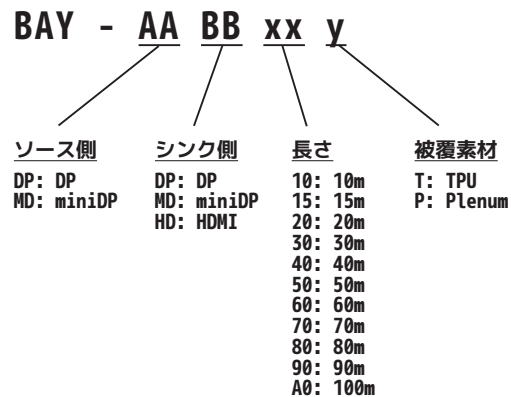

■ miniDP/DP/HDMIすべてのアダプタが脱着可能

アダプタ部が脱着できるので、配管などを通しやすいです。通線ツールを使えばさらに便利です。

DP → HDMI2.0

ラインナップ

映像ソース側	映像シンク側	型番
DP	DP	BAY-DPDPxxy
	miniDP	BAY-DPMDxxy
	HDMI	BAY-DPHDxxy
miniDP	DP	BAY-MDDPxxy
	miniDP	BAY-MDMDxxy
	HDMI	BAY-MDHDxxy

型番指定方法

各被覆の特長

被覆種類	特徴	色	ケーブル径 (mm)	被覆厚 (mm)	重量 (kg/100m)	最小曲げ半径 (mm)		引張強度 (kg)		圧潰強度 (kg)
						瞬間	常設	ケーブルとコネクタの接合部	ケーブル部	
TPU (熱可塑性ポリウレタン)	- 強靱 - 耐摩耗性に優れる - 耐衝撃性に優れる - 屋外使用可	黒	4.5	1.0	2.25	約9	約90	10	50	50
Plenum (プレナム)	- 難燃性 - UL 対応 (CMP-OF) - プレナム空間*での敷設に使用	黒	3.4	0.45	1.70	約6	約70	10	50	50