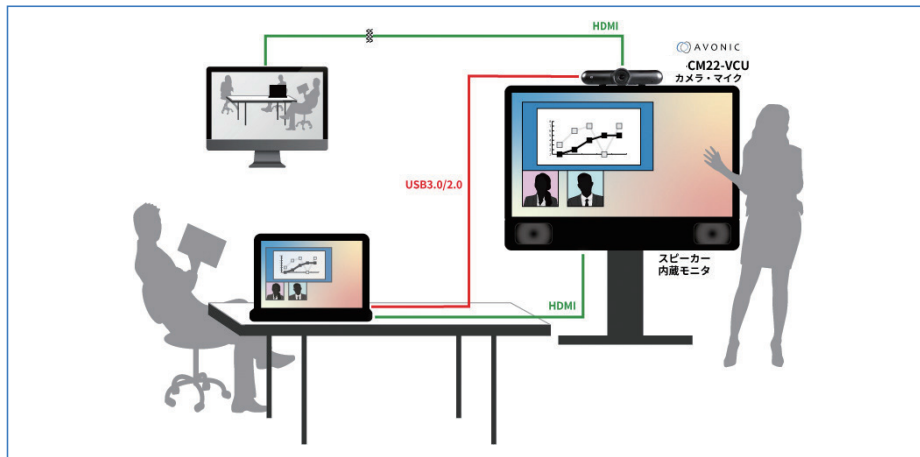

特長

- HDMI 出力付き
- 水平画角 120°
- H.264 圧縮 (USB) 対応
- オートフォーカス
- 4K@30 (HDMI,USB3.0) 対応
- ノイズキャンセル機能付きデュアルマイク内蔵
- IR リモコン同梱
- 取付け場所の自由度が高い取付けスタンド

※三脚はオプション

接続図

仕様

重量	0.75 kg
寸法	12 × 24 × 11 cm
ビデオ出力	HDMI, USB 3.0/2.0
最大解像度	4K@30
カラー	Black
電源	5V USB
コントロール	IR リモート, USB UVC
同梱品	CM22-VCU カメラ本体, AC アダプタ, リモコン, レンズキャップ 1.8m USB 3.0 A to B ケーブル, 取扱説明書