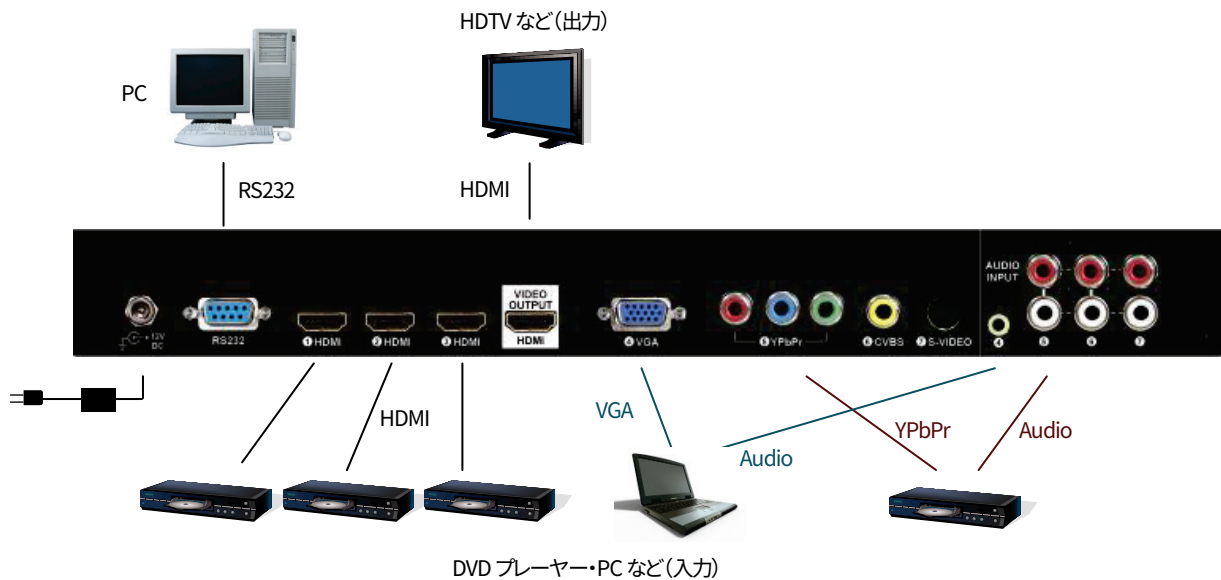

様々なビデオフォーマットから HDMI に変換するコンバーター

特長

- Deep Color (12-bits), 1080p @60Hz に対応。(HDMI→HDMI 時)
- HDMI 1.3a, DVI 1.0 準拠
- HDCP コンプライアント。
- IR (赤外線) によるリモコン操作、RS232 による PC からの操作が可能です。
- 1U ラック対応サイズ

接続図 (例)

仕様

入力	HDMI	3
	VGA	1
	YPbPr	1
	CVBS	1
	S-Video	1
出力	HDMI	1
最大解像度		WUXGA, 1080p
コントロール		RS232
電源アダプタ		DC 12V (ロック付き)
重さ		1800g
寸法		384×173×45 mm

同梱品

- ・MRM-701 本体 ×1
- ・電源アダプタ DC12V (ロック付) ×1
- ・RS232 ケーブル (DB9 オス-メス, 1.8m) ×1
- ・IR (赤外線)受信ケーブル ×1
- ・リモコン ×1
- ・ソフトウェア CD-ROM ×1
- ・マウントラック ×2
- ・固定用専用ネジ ×6
- ・ユーザーマニュアル ×1

バイテクノロジーズ 株式会社

〒221-0844 神奈川県横浜市神奈川区沢渡 1-2