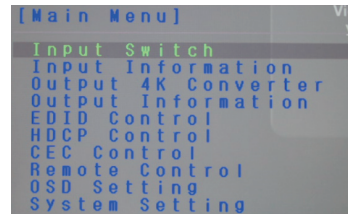

BAY SPL シリーズ

HDMI2.0a 対応スケーラ内蔵分配器ファミリー (2,4,8 分配)

4K ビデオソースに対して 4K モニタと 1080p モニタの混在を容易に実現可能
大画面は 4K 出力、小画面は 1080p 出力による適材適所によるコスト最小化!

ソースやモニタの解像度や HDCP を気にせず挿せば出画する便利さ! 4K 時代の便利ツール

SPL208 2x8 切替・分配器

ファミリー共通特長

- 4K ビデオ (3840x2160p@60 4:4:4 又は 4096x2160p@60 4:4:4) に対応
- オーディオ LPCM7.1, Bitstream, HD Bitstream 対応
- 10bit, 12bit HDR 対応、3D 対応
- HDCP2.2、1.x 対応
- 4K 変換機能搭載 (内蔵ダウンスケーラによる 4K から 1080p への変換及び 4:4:4 から 4:2:0 へのカラー空間変換、但し 4:2:2 ソースは不可)
- HDCP 管理エンジンにより出力ポート毎の HDCP 制御 (1080p 時は HDCP1.4)
- EDID 管理・保持機能
- CEC “active source” コマンドによるテレビ起動と入力切替

▲ SPL208

SPL208 特長

- 2 入力自動検出切替可能
- Group Mode 時は独立した 2 系統の 1x4 分配器として動作
- OSD メニュー搭載 入出力ビデオ属性表示
- PC 上の EDID Management ツールで細かい EDID 管理可能
- RS232 コマンドによる制御可能
- CEC “standby” コマンドによるテレビ停止
- サイズ 240x103x25mm (WxDxH)

OSD メニュー

EDID 管理ツール

SPL104 1x4 分配器 SPL102 1x2 分配器

特長

- EDID 切替スイッチ (出力 1 のパスルー又は内蔵 3840x2160@60Hz, RGB, LPCM 2.0 の切替)
- 入力 LED 3G or 6G、SYNC、HDCP
- 出力 LED SYNC、HDCP
- CEC “active source” 機能オンオフスイッチ
- サイズ SPL104 : 231x117x30mm (WxDxH)
SPL102 : 128x117x20mm (WxDxH)