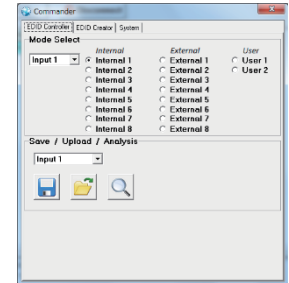

- 4K ビデオ (3840x2160p@60 4:4:4 又は 4096x2160p@60 4:4:4) に対応
- オーディオ LPCM7.1, Bitstream, HD Bitstream 対応
- 10bit, 12bit HDR 対応、3D 対応
- HDCP2.2、1.x 対応
- 4K 変換機能搭載 (内蔵ダウンスケーラによる 4K から 1080p への変換及び 4:4:4 から 4:2:0 へのカラー空間変換、但し 4:2:2 ソースは不可)
- HDCP 管理エンジンにより出力ポート毎の HDCP 制御 (1080p 時は HDCP1.4)
- EDID 管理・保持機能
- CEC “active source” コマンドによるテレビ起動と入力切替

▲ SPL208

SPL208 特長

- 2 入力自動検出切替可能
- Group Mode 時は独立した 2 系統の 1x4 分配器として動作
- OSD メニュー搭載 入出力ビデオ属性表示
- PC 上の EDID Management ツールで細かい EDID 管理可能
- RS232 コマンドによる制御可能
- CEC “standby” コマンドによるテレビ停止
- サイズ 240x103x25mm (WxDxH)

OSD メニュー

EDID 管理ツール

SPL104 1x4 分配器 SPL102 1x2 分配器

特長

- EDID 切替スイッチ (出力 1 のパスルー又は内蔵 3840x2160@60Hz, RGB, LPCM 2.0 の切替)
- 入力 LED 3G or 6G、SYNC、HDCP
- 出力 LED SYNC、HDCP
- CEC “active source” 機能オンオフスイッチ
- サイズ SPL104 : 231x117x30mm (WxDxH)
SPL102 : 128x117x20mm (WxDxH)