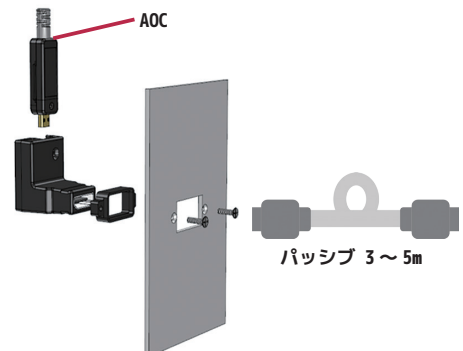

miniDP / DP アダプタ脱着タイプ 4K@60Hz 4:4:4 対応

- コネクタ部が脱着するので、配管などを通しやすいです！ 16mm 配管も OK！
さらにワイヤーなどで引っ張るための配線管ツールも用意しました！
- HDMI2.0 脱着アダプタと組み合わせることで、miniDP/DP → HDMI2.0 も可能に！

映像ソース側 (PC 等)

DisplayPort 1.2a

mini DisplayPort 1.2a

映像シンク側 (モニター等)

DisplayPort 1.2a

HDMI 2.0

DP → HDMI2.0

miniDP → HDMI2.0

HDMI2.0リピーター 4K@60Hz 4:4:4 対応

AOC とパッシブケーブルを組み合わせで延長できます

パッシブ 10m

AOC

ウォールプレート用 HDMI2.0アダプタ 4K@60Hz 4:4:4 対応

壁面の HDMI-A レセクタブルにパッシブケーブルを接続できます

パッシブ 3~5m

AOC

パッシブ 3~5m