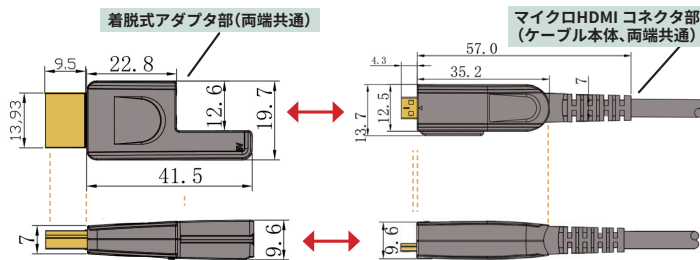

HDMI / DVIアクティブオプティカルケーブル(AOC)

HDMI2.0

H20DDT シリーズ

特長

- 通線しやすいアダプタ両端着脱タイプ
- 最長 100m
- HDMI2.0 対応
- 最大解像度 4K@60Hz 4:4:4、HDCP1.4 / 2.2 対応
- コネクタ部は金属製で電磁ノイズに強い
- 外部電源不要※1
- 万一のための外部給電ポート付き
(同梱の外部給電用ケーブルで Source 側または Display 側より給電)

寸法図

DVI1.0

DVIDDT シリーズ

特長

- 通線しやすいアダプタ両端着脱タイプ
- 最長100m
- DVI1.0対応
- 最大解像度 1920x1200RB
- コネクタ部は金属製で電磁ノイズに強い
- 外部電源不要※1
- 万一のための外部給電ポート付き
(同梱の外部給電用ケーブルで Source 側または Display 側より給電)

寸法図

同梱品(HDMI/DVIシリーズ共通)

■通線ツール(1個)

通線ツールを使うことで楽に通線できます

ケーブル本体のマイクロHDMIコネクタ部を通線ツールの内側にはめ込んで閉じます。穴にワイヤーなどを通してワイヤーを引っ張ります

■外部給電用ケーブル(1本)

※1:H20DDT/DVIDDTシリーズはHDMI/DVI出力機器のHDMI/DVI端子からの給電により動作します。HDMI/DVI出力機器の給電能力が低い場合がまれにあり、そのような場合は本給電ケーブルをご使用ください。長さは約50cmです。

- アダプタ着脱の利便性と信号品質劣化のバランスをとったアダプタ片側着脱式(Display側)
- 最長100m
- DP1.4対応
- 最大解像度8K@60Hz、HBR3対応、HDCP1.4 / 2.2対応
- コネクタ部は金属製で電磁ノイズに強い

寸法図

着脱式アダプタ部(Display側)

miniDPコネクタ部(ケーブル本体 Display側)

DPコネクタ部(ケーブル本体 Source側)

仕様

型番	H20DDT シリーズ	DVIDDT シリーズ	DP14SDT シリーズ
規格	HDMI2.0	DVI1.0	DP1.4
最大解像度	4K@60Hz 4:4:4	1920x1200RB	8K@60Hz
HDCP	HDCP1.4 / 2.2 対応	HDCP1.4	HDCP1.4 / 2.2 対応
コネクタ形状	ケーブル本体:両端マイクロHDMI HDMI-A着脱式アダプタ付き	ケーブル本体:両端マイクロHDMI DVI着脱式アダプタ付き	ケーブル本体: Source側DP Display側miniDP DP着脱式アダプタ付き
被膜	PVC		
引張強度(kg)	25		30
最小曲げ半径(mm)	45		48
ケーブル径(mm)	4.5		4.8
電源	ソース機器の HDMI 端子から給電*	ソース機器の DVI 端子から給電*	ソース機器の DP 端子から給電
長さ(m)	最長 100m		