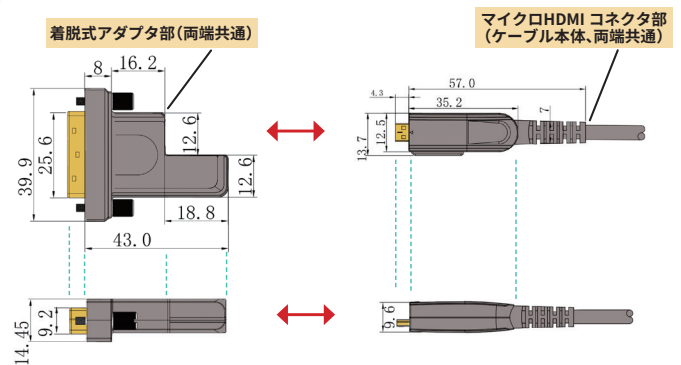

寸法図

DVI1.0

DVIDDT シリーズ

特長

- 通線しやすいアダプタ両端着脱タイプ
- 最長100m
- DVI1.0対応
- 最大解像度 1920x1200RB
- コネクタ部は金属製で電磁ノイズに強い
- 外部電源不要※1
- 万一のための外部給電ポート付き
(同梱の外部給電用ケーブルで Source 側または Display 側より給電)

寸法図

同梱品(HDMI/DVIシリーズ共通)

■通線ツール(1個)

通線ツールを使うことで楽に通線できます

ケーブル本体のマイクロHDMIコネクタ部を通線ツールの内側にはめ込んで閉じます。穴にワイヤーなどを通してワイヤーを引っ張ります

■外部給電用ケーブル(1本)

※1:H20DDT/DVIDDTシリーズはHDMI/DVI出力機器のHDMI/DVI端子からの給電により動作します。HDMI/DVI出力機器の給電能力が低い場合がまれにあり、そのような場合は本給電ケーブルをご使用ください。長さは約50cmです。

USB電源は別途ご用意ください。(PC、モニターなどのUSB-A端子も使えます)

アクセサリ(別売)

■外部給電用高信頼ACアダプタ(型番: ACD01)

- MTBF(平均故障間隔): 10万時間(約11年)
- 出力: DC5V 2A
- 入力: AC100-240V 0.3A
- 寸法: 34.7 × 42.1 × 22(mm)

アダプタ片側着脱式

DP1.4

DP14SDT シリーズ

特長

- アダプタ着脱の利便性と信号品質劣化のバランスをとったアダプタ片側着脱式(Display側)
- 最長100m
- DP1.4対応
- 最大解像度8K@60Hz、HBR3対応、HDCP1.4 / 2.2対応
- コネクタ部は金属製で電磁ノイズに強い

寸法図

着脱式アダプタ部(Display側)

miniDPコネクタ部(ケーブル本体 Display側)

DPコネクタ部(ケーブル本体 Source側)

仕様

型番	H20DDT シリーズ	DVIDDT シリーズ	DP14SDT シリーズ
規格	HDMI2.0	DVI1.0	DP1.4
最大解像度	4K@60Hz 4:4:4	1920x1200RB	8K@60Hz
HDCP	HDCP1.4 / 2.2 対応	HDCP1.4	HDCP1.4 / 2.2 対応
コネクタ形状	ケーブル本体:両端マイクロHDMI HDMI-A着脱式アダプタ付き	ケーブル本体:両端マイクロHDMI DVI着脱式アダプタ付き	ケーブル本体: Source側DP Display側miniDP DP着脱式アダプタ付き
被膜	PVC		
引張強度(kg)	25		30
最小曲げ半径(mm)	45		48
ケーブル径(mm)	4.5		4.8
電源	ソース機器の HDMI 端子から給電*	ソース機器の DVI 端子から給電*	ソース機器の DP 端子から給電
長さ(m)	最長 100m		