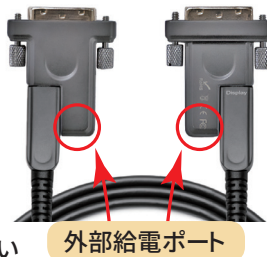

HDMI / DVIアクティブオプティカルケーブル(AOC)

HDMI2.0

H20DDT シリーズ

特長

- 通線しやすいアダプタ両端着脱タイプ
- 最長 100m
- HDMI2.0 対応
- 最大解像度 4K@60Hz 4:4:4、HDCP1.4 / 2.2 対応
- コネクタ部は金属製で電磁ノイズに強い
- 外部電源不要※1
- 万一のための外部給電ポート付き
(同梱の外部給電用ケーブルで Source 側または Display 側より給電)

寸法図

DVI1.0

DVIDDT シリーズ

特長

- 通線しやすいアダプタ両端着脱タイプ
- 最長100m
- DVI1.0対応
- 最大解像度 1920x1200RB
- コネクタ部は金属製で電磁ノイズに強い
- 外部電源不要※1
- 万一のための外部給電ポート付き
(同梱の外部給電用ケーブルで Source 側または Display 側より給電)

寸法図

同梱品(HDMI/DVIシリーズ共通)

■通線ツール(1個)

通線ツールを使うことで楽に通線できます

ケーブル本体のマイクロHDMIコネクタ部を通線ツールの内側にはめ込んで閉じます。穴にワイヤーなどを通してワイヤーを引っ張ります

■外部給電用ケーブル(1本)

※1:H20DDT/DVIDDTシリーズはHDMI/DVI出力機器のHDMI/DVI端子からの給電により動作します。HDMI/DVI出力機器の給電能力が低い場合がまれにあり、そのような場合は本給電ケーブルをご使用ください。長さは約50cmです。

- アダプタ着脱の利便性と信号品質劣化のバランスをとったアダプタ片側着脱式(Display側)
- 最長100m
- DP1.4対応
- 最大解像度8K@60Hz、HBR3対応、HDCP1.4 / 2.2対応
- コネクタ部は金属製で電磁ノイズに強い

寸法図

着脱式アダプタ部(Display側)

miniDPコネクタ部(ケーブル本体 Display側)

DPコネクタ部(ケーブル本体 Source側)

仕様

型番	H20DDT シリーズ	DVIDDT シリーズ	DP14SDT シリーズ
規格	HDMI2.0	DVI1.0	DP1.4
最大解像度	4K@60Hz 4:4:4	1920x1200RB	8K@60Hz
HDCP	HDCP1.4 / 2.2 対応	HDCP1.4	HDCP1.4 / 2.2 対応
コネクタ形状	ケーブル本体:両端マイクロHDMI HDMI-A着脱式アダプタ付き	ケーブル本体:両端マイクロHDMI DVI着脱式アダプタ付き	ケーブル本体: Source側DP Display側miniDP DP着脱式アダプタ付き
被膜	PVC		
引張強度(kg)	25		30
最小曲げ半径(mm)	45		48
ケーブル径(mm)	4.5		4.8
電源	ソース機器の HDMI 端子から給電*	ソース機器の DVI 端子から給電*	ソース機器の DP 端子から給電
長さ(m)	最長 100m		