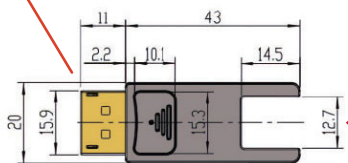

- アダプタ着脱の利便性と信号品質劣化のバランスをとったアダプタ片側着脱式(Display側)
- 最長100m
- DP1.4対応
- 最大解像度8K@60Hz、HBR3対応、HDCP1.4 / 2.2対応
- コネクタ部は金属製で電磁ノイズに強い

寸法図

着脱式アダプタ部(Display側)

miniDPコネクタ部(ケーブル本体 Display側)

DPコネクタ部(ケーブル本体 Source側)

仕様

型番	H20DDT シリーズ	DVIDDT シリーズ	DP14SDT シリーズ
規格	HDMI2.0	DVI1.0	DP1.4
最大解像度	4K@60Hz 4:4:4	1920x1200RB	8K@60Hz
HDCP	HDCP1.4 / 2.2 対応	HDCP1.4	HDCP1.4 / 2.2 対応
コネクタ形状	ケーブル本体:両端マイクロHDMI HDMI-A着脱式アダプタ付き	ケーブル本体:両端マイクロHDMI DVI着脱式アダプタ付き	ケーブル本体: Source側DP Display側miniDP DP着脱式アダプタ付き
被膜	PVC		
引張強度(kg)	25		30
最小曲げ半径(mm)	45		48
ケーブル径(mm)	4.5		4.8
電源	ソース機器の HDMI 端子から給電*	ソース機器の DVI 端子から給電*	ソース機器の DP 端子から給電
長さ(m)	最長 100m		