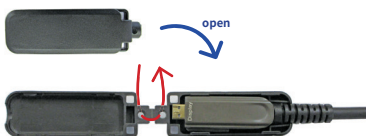

HDMI / DVIアクティブオプティカルケーブル(AOC)

HDMI2.0

H20DDT シリーズ

特長

- 通線しやすいアダプタ両端着脱タイプ
- 最長 100m
- HDMI2.0 対応
- 最大解像度 4K@60Hz 4:4:4、HDCP1.4 / 2.2 対応
- コネクタ部は金属製で電磁ノイズに強い
- 外部電源不要※1
- 万一のための外部給電ポート付き
(同梱の外部給電用ケーブルで Source 側または Display 側より給電)

寸法図

DVI1.0

DVIDDT シリーズ

特長

- 通線しやすいアダプタ両端着脱タイプ
- 最長100m
- DVI1.0対応
- 最大解像度 1920x1200RB
- コネクタ部は金属製で電磁ノイズに強い
- 外部電源不要※1
- 万一のための外部給電ポート付き
(同梱の外部給電用ケーブルで Source 側または Display 側より給電)

寸法図

同梱品(HDMI/DVIシリーズ共通)

■通線ツール(1個)

通線ツールを使うことで楽に通線できます

ケーブル本体のマイクロHDMIコネクタ部を通線ツールの内側にはめ込んで閉じます。穴にワイヤーなどを通してワイヤーを引っ張ります

■外部給電用ケーブル(1本)

※1:H20DDT/DVIDDTシリーズはHDMI/DVI出力機器のHDMI/DVI端子からの給電により動作します。HDMI/DVI出力機器の給電能力が低い場合がまれにあり、そのような場合は本給電ケーブルをご使用ください。長さは約50cmです。

USB電源は別途ご用意ください。(PC、モニターなどのUSB-A端子も使えます)

アクセサリ(別売)

■外部給電用高信頼ACアダプタ(型番: ACD01)

- MTBF(平均故障間隔): 10万時間(約11年)
- 出力: DC5V 2A
- 入力: AC100-240V 0.3A
- 寸法: 34.7 × 42.1 × 22(mm)

アダプタ片側着脱式

DP1.4

DP14SDT シリーズ

特長