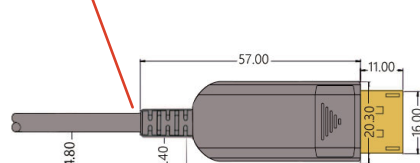

- アダプタ着脱の利便性と信号品質劣化のバランスをとったアダプタ片側着脱式(Display側)
- 最長100m
- DP1.4対応
- 最大解像度8K@60Hz、HBR3対応、HDCP1.4 / 2.2対応
- コネクタ部は金属製で電磁ノイズに強い

寸法図

着脱式アダプタ部(Display側)

miniDPコネクタ部(ケーブル本体 Display側)

DPコネクタ部(ケーブル本体 Source側)

仕様

型番	H20DDT シリーズ	DVIDDT シリーズ	DP14SDT シリーズ
規格	HDMI2.0	DVI1.0	DP1.4
最大解像度	4K@60Hz 4:4:4	1920x1200RB	8K@60Hz
HDCP	HDCP1.4 / 2.2 対応	HDCP1.4	HDCP1.4 / 2.2 対応
コネクタ形状	ケーブル本体:両端マイクロHDMI HDMI-A着脱式アダプタ付き	ケーブル本体:両端マイクロHDMI DVI着脱式アダプタ付き	ケーブル本体: Source側DP Display側miniDP DP着脱式アダプタ付き
被膜	PVC		
引張強度(kg)	25		30
最小曲げ半径(mm)	45		48
ケーブル径(mm)	4.5		4.8
電源	ソース機器の HDMI 端子から給電*	ソース機器の DVI 端子から給電*	ソース機器の DP 端子から給電
長さ(m)	最長 100m		

* ソース機器により給電能力は様々です。着脱型 HDMI/DVIアダプタには給電口がありますので、ソースの機器の給電能力が不十分な場合は付属の給電ケーブルで給電を行ってください。

注文情報

型番	H20DDTxxx	DVIDDTxxx	DP14SDTxxx
xxx=長さ(m) 例:30m=030	10, 20, 30, 40, 50, 60, 70, 80, 90, 100		

BAY バイテクノロジー株式会社