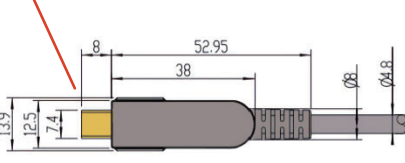

- アダプタ着脱の利便性と信号品質劣化のバランスをとったアダプタ片側着脱式(Display側)
- 最長100m
- DP1.4対応
- 最大解像度8K@60Hz、HBR3対応、HDCP1.4 / 2.2対応
- コネクタ部は金属製で電磁ノイズに強い

寸法図

着脱式アダプタ部(Display側)

miniDPコネクタ部(ケーブル本体 Display側)

DPコネクタ部(ケーブル本体 Source側)

仕様

型番	H20DDT シリーズ	DVIDDT シリーズ	DP14SDT シリーズ
規格	HDMI2.0	DVI1.0	DP1.4
最大解像度	4K@60Hz 4:4:4	1920x1200RB	8K@60Hz
HDCP	HDCP1.4 / 2.2 対応	HDCP1.4	HDCP1.4 / 2.2 対応
コネクタ形状	ケーブル本体:両端マイクロHDMI HDMI-A着脱式アダプタ付き	ケーブル本体:両端マイクロHDMI DVI着脱式アダプタ付き	ケーブル本体: Source側DP Display側miniDP DP着脱式アダプタ付き
被膜	PVC		
引張強度(kg)	25		30
最小曲げ半径(mm)	45		48
ケーブル径(mm)	4.5		4.8
電源	ソース機器の HDMI 端子から給電*	ソース機器の DVI 端子から給電*	ソース機器の DP 端子から給電
長さ(m)	最長 100m		