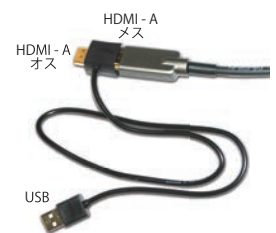

仮設

に最適

超強靱 しかも柔軟で取り回しが楽!

HDMI2.0 アクティブオプティカルケーブル (AOC)

- ステンレス管・ケブラー繊維で光ファイバーを保護!
- HDMIコネクタ保護キャップ付き!
- 強靱な大型金属製HDMIコネクタを採用!
- 外部電源不要※1

SSHxxxDR

- 巻き取りドラム式
- HDMIコネクタ保護キャップ付き

巻き取りドラム式だから、
必要なだけ
ケーブルを引き出して
使えます!

SSHxxx

- HDMIコネクタ保護キャップ付き

SSHxxxN

巻き取りドラム・HDMIコネクタ保護キャップなし

- 標準モデル

HDMI コネクタ保護キャップ

HDMI コネクタを収納し保護

使用するとき HDMI コネクタを引き出します

長さ (m)	重量 (kg)※	ドラムサイズ	ドラム寸法 (cm)
30	3.7	小	小 (30m)=23x20x32(WxDxH)
50	4.8		小 (50m)=23x20x32(WxDxH)
100	9.1	大	大 (100m)=32x22x39(WxDxH)

製品情報・注文情報

	SSHxxxDR	SSHxxx	SSHxxxN
HDMI コネクタ部寸法	20.1 x 45.9 x 12.2 (W x H x D)		
最大解像度	4K@60 4:4:4		
最大伝送速度	18Gbps		
HDCP	1.4 / 2.2 対応 (パススルー)		
HDR / CEC	対応		
ARC	非対応		
電源	HDMI 出力機器の HDMI 端子より給電		
最大消費電力	250mW		
ケーブル被膜	TPU		
ケーブル直径 (mm)	5.8mm ± 0.2		
ケーブル許容曲げ半径 (mm)	45		
ケーブル圧壊強度 (kg)	常設: 100 瞬間: 200		
引張強度 (kg)	ケーブル部: 80 コネクタ接合部: 25		
動作温度 / 保存温度	0°C ~ 50°C / -40°C ~ 70°C		
動作湿度 / 保存湿度	10 ~ 80%		
認証取得	FCC / CE / RoHS		
長さ (m)	xxx= 長さ (m) 30, 50, 100	xxx= 長さ (m) 20, 30, 50, 100	xxx= 長さ (m) ※2 40, 50, 60, 70, 80, 90, 100

※2: 30m 以下は超強靱スリム 2 をご検討下さい。

アクセサリ

外部給電用 USB-HDMI ケーブル

※1: 超強靱シリーズは HDMI 出力機器の HDMI 端子からの給電により動作します。HDMI 出力機器の給電能力が低い場合がまれにあり、そのような場合は本ケーブルをご使用ください。

外部給電用 USB-HDMI ケーブル 50cm	型番 USB-CBL01
-----------------------------	-----------------