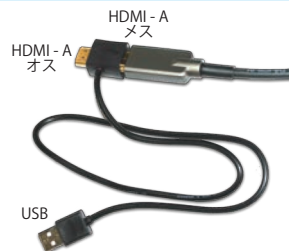

外部給電用 USB-HDMI ケーブル (別売)

超強靱シリーズは HDMI 出力機器の HDMI 端子からの給電により動作します。HDMI 出力機器の給電能力が非常に弱い場合がごまれにあり、そのような場合は本ケーブルをご使用ください。

外部給電用 USB-HDMI ケーブル 50cm (別売) 型番 USB-CBL01