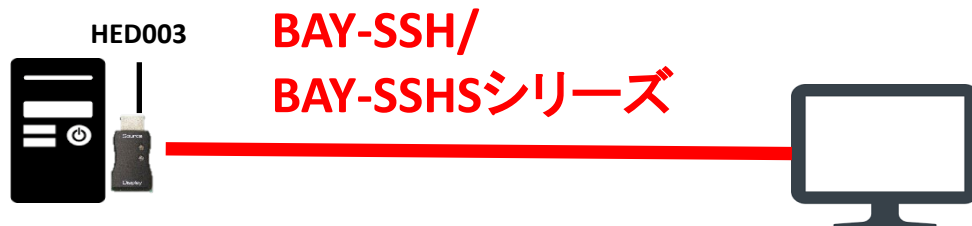

HDMI対応不具合対策ツール(EDID保持器)

HED003 HDMI2.0対応EDID保持器

HDMI2.0対応EDID保持器です。
デフォルトとして4K@60のEDIDが設定されています。
また、モニタのEDIDを読み込み保持することも可能です

【接続例】