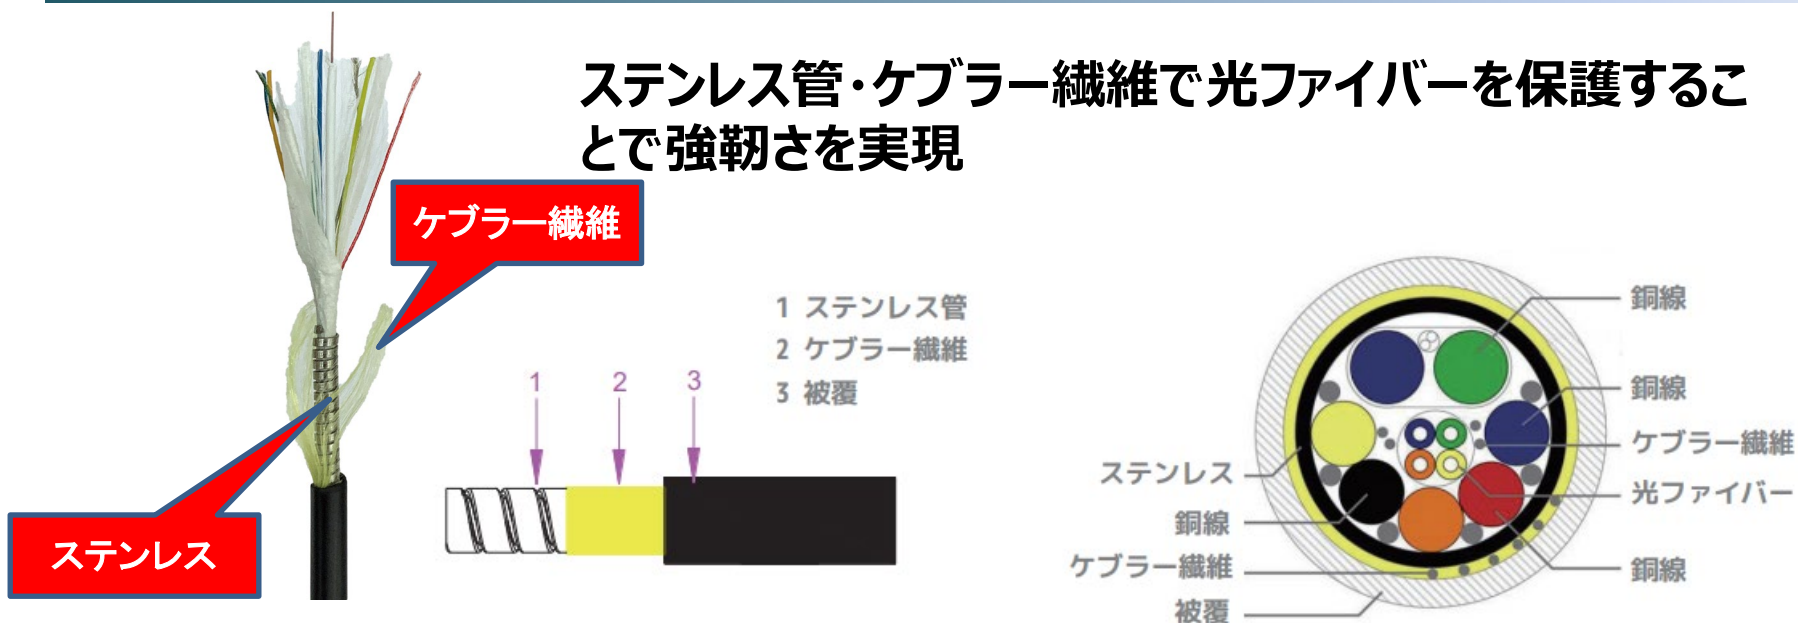

非常に強靱

ステンレス管・ケブラー繊維で光ファイバーを保護することで強靱さを実現

		BAY-SSHシリーズ/BAY-SSHHSシリーズ
圧潰強度(kg)		200
引張強度(kg)	ケーブル部	80
	ケーブルとコネクタの接合部	25