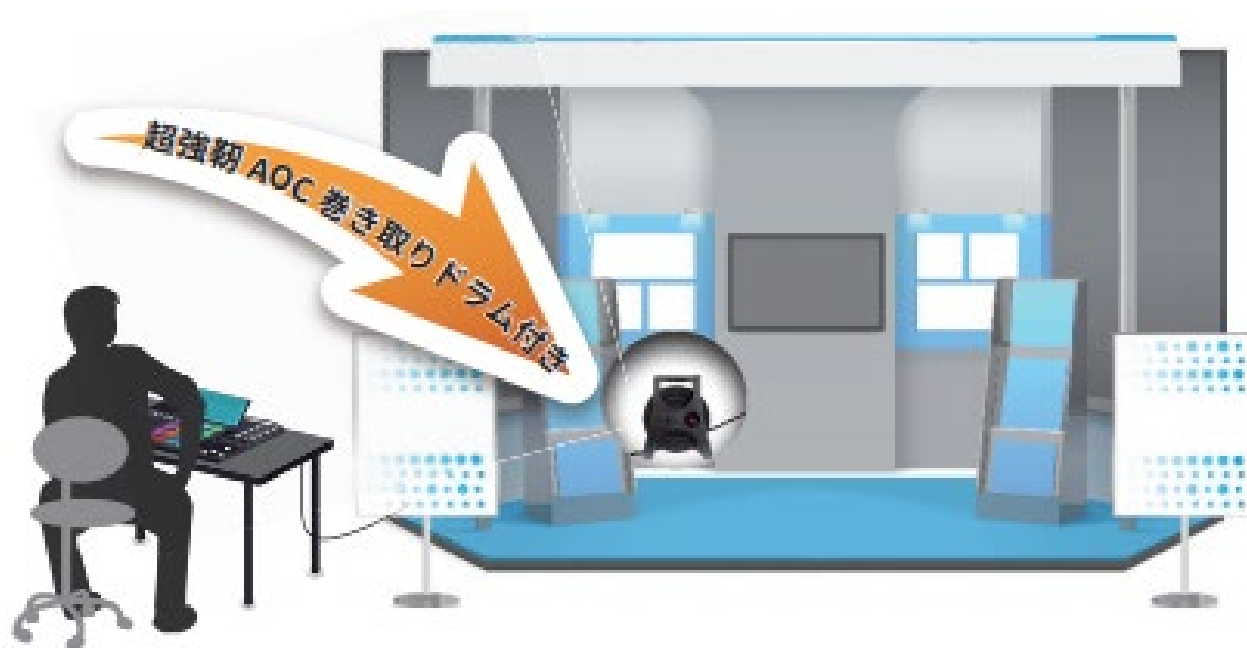

用途例2

各種イベントの仮設用

設置・撤去のスピードが重要なイベント、
多少手荒に扱われても**超強靱**なので大丈夫です!