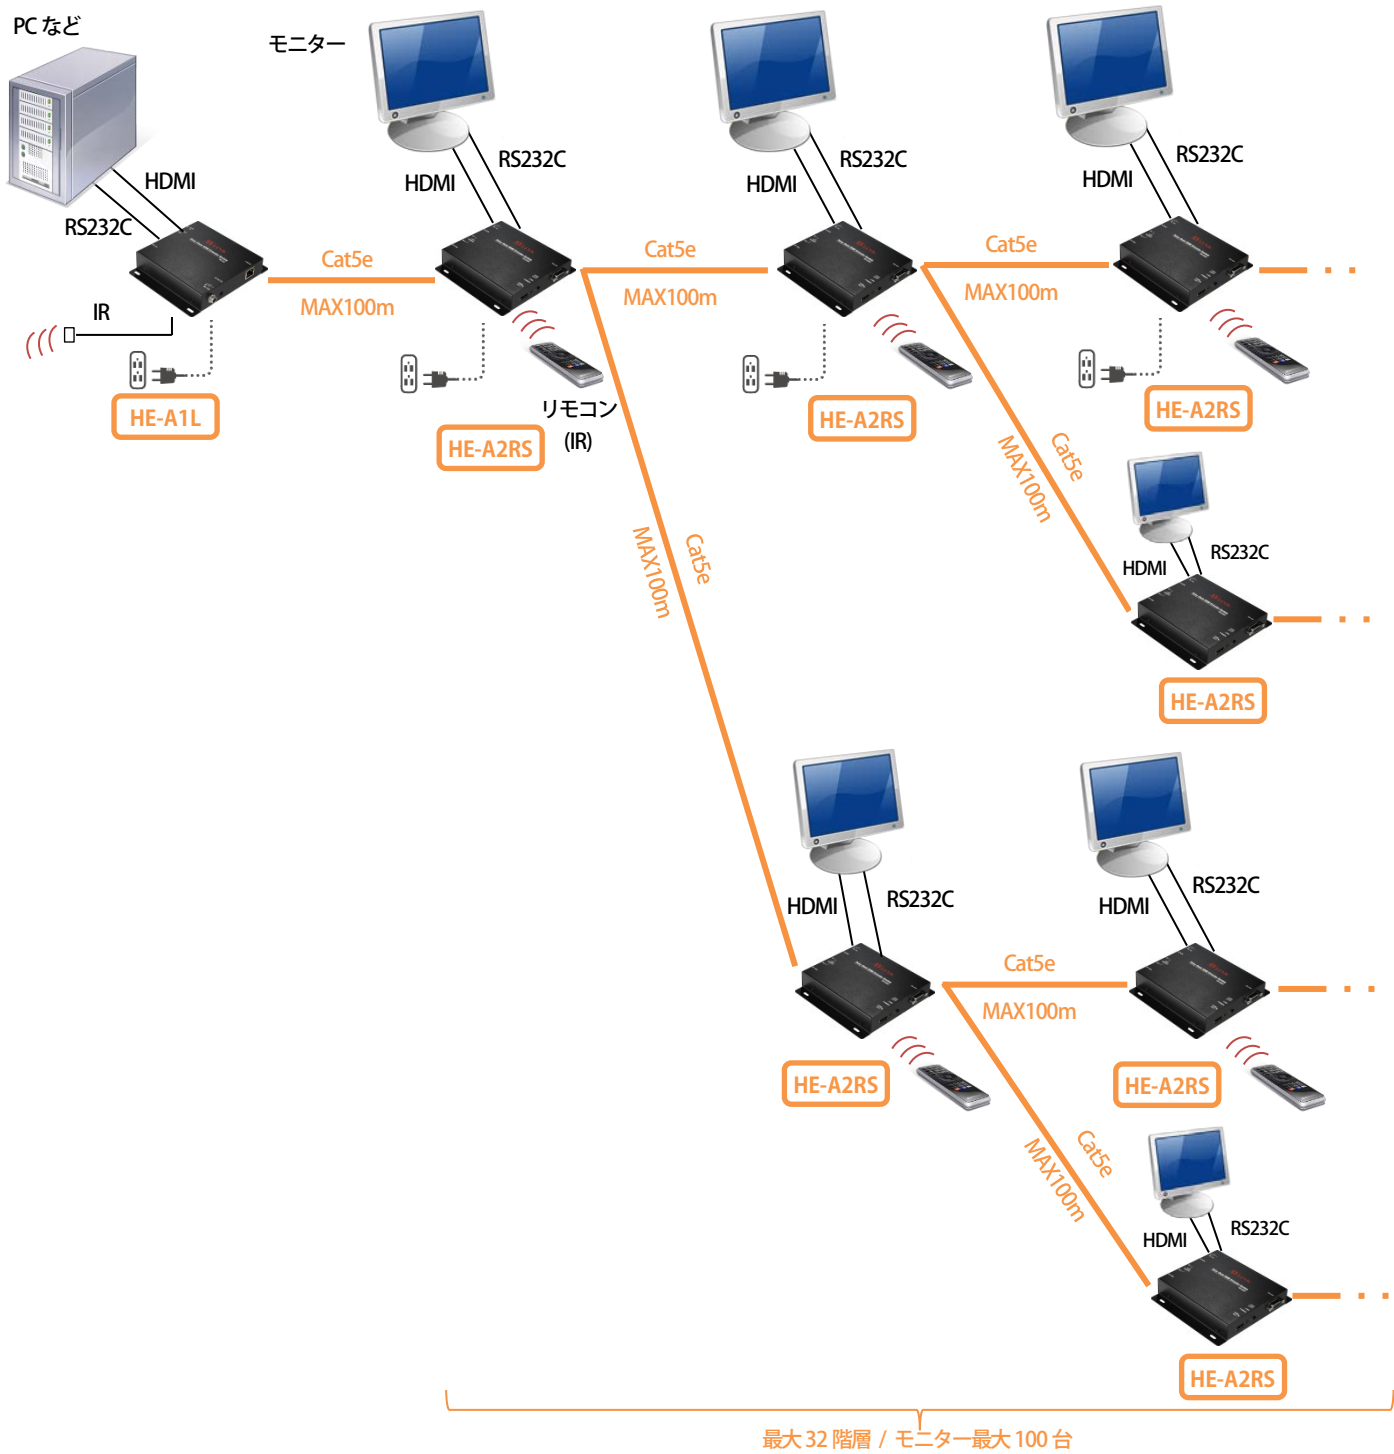

デジチェーン接続対応 HDMI/RS232C/IR エクステンダー

特長

- 最大 1920×1200、1080p@60Hz のビデオ (HDMI) を 1 本の Cat5e/6 ケーブルで延長します。複数のリピーターユニットを用いて、デジチェーン接続ができます (最大 32 階層)。各ユニット間の最大延長距離は 100m です。接続できるモニターは最大 100 台です。
- RS232C(ローカル→リピーター)と IR(赤外線・リピーター→ローカル)も延長します。RS232C は D-Sub9 ピンコネクタです。
- ソフトのインストールや設定は一切不要です。ケーブル・AC アダプタを接続すれば動作します。
- ローカルユニットにもモニター(HDMI)が接続できます。(HE-A8L)

ご使用環境によっては動作しない場合や延長距離が短くなる場合があります。動作確認のため貸出機を準備していますのでお申しつけください。

各モデルの紹介

HE-A1L

- ・ローカルユニット
- ・1 ポート出力の標準モデル

HE-A8L

- ・ローカルユニット
- ・8 ポート出力
- ・HDMI 出力可能

HE-A2RS

- ・リピーターユニット
- ・2 ポート出力
- ・リピーターユニットを連結可能

ローカルユニット(HE-A1LまたはHE-A8L)x1 + リピーターユニット(HE-A2RS)x1～必要数 を組み合わせてご利用ください

接続図

● HE-A1L と HE-A2RS を組み合わせる場合の一例

同梱品

HE-A1L	HE-A8L	HE-A2RS
ローカルユニット本体 x1	ローカルユニット本体 x1	リピーターユニット本体 x1
DC 12V/1.25A 電源アダプタ x1	DC 12V/5A 電源アダプタ x1	DC 12V/1.25A 電源アダプタ x1
IR ケーブル(送信用) x1	IR ケーブル(送信用) x1	IR ケーブル(受信用) x1