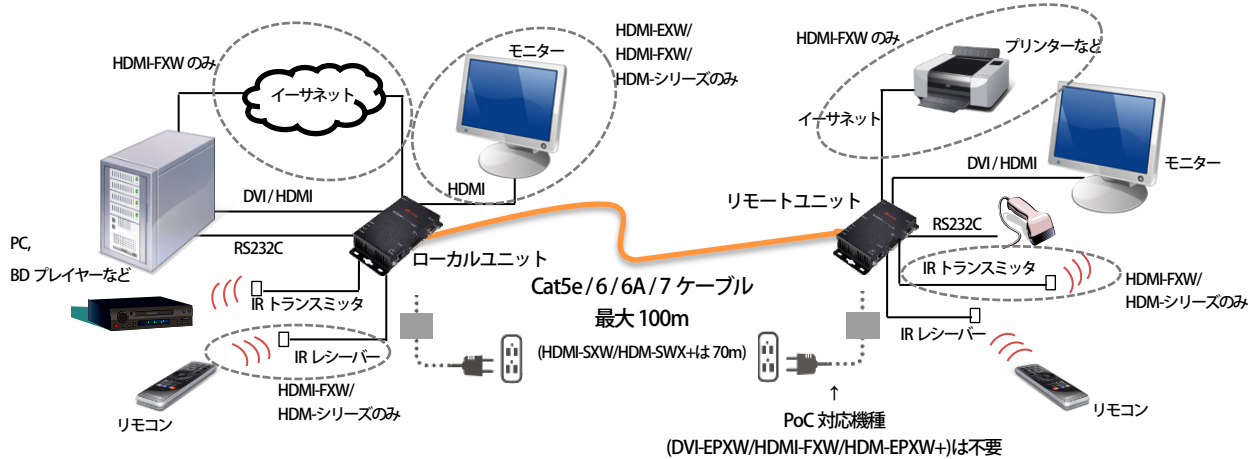

HDMI-FXW (ローカルユニット HDMI-FLW / リモートユニット HDMI-FRW)

- ・ PoC*3 対応
(リモートユニットに
AC アダプタは不要です)
- ・ イーサネットハブ機能
(4 ポート) 搭載
- ・ ローカルユニットにも
HDMI 出力あり
(同時出力は不可)
- ・ IR(赤外線)は双方向

HDM-EPXW+ (ローカルユニット HDM-EPLW+ / リモートユニット HDM-EPRW+)

- ・ PoC*3 対応
(リモートユニットに
AC アダプタは不要です)
- ・ ローカルユニットにも
HDMI 出力あり(同時出力可)
- ・ IR(赤外線)は双方向

70m 延長

HDMI-SXW (ローカルユニット HDMI-SLW / リモートユニット HDMI-SRW)

- ・ HDMI コネクタの
ローエンドモデル
- ・ 70m 延長

HDM-SXW+ (ローカルユニット HDM-SLW+ / リモートユニット HDM-SRW+)

- ・ ローカルユニットにも
HDMI 出力有り
(同時出力可)
- ・ IR(赤外線)は双方向
- ・ 70m 延長

*1 解像度・ケーブル・モデルにより延長距離が変わります

*2 10 マイクロ秒以下です

*3 PoC (Power over Cable) : Cat5e/6/6A/7 ケーブルを通じ、ローカルユニットよりリモートユニットに電源供給します。

ご使用環境によっては動作しない場合や延長距離が短くなる場合があります。
動作確認のため貸出機を準備していますのでお申しつけください。

接続図

(例)

仕様一覧

DVI モデル

	DVI-EXW		DVI-EPXW	
	DVI-ELW ローカルユニット	DVI-ERW リモートユニット	DVI-EPLW ローカルユニット	DVI-EPRW リモートユニット
延長ケーブル	Cat5e [*] / 6 / 6A / 7			
対応ビデオフォーマット	1920×1200, 1080p など			
最大延長距離	100m			
DVI 入力	1	なし	1	なし
DVI 出力	なし	1	なし	1
RJ45 コネクタ	1 (延長ケーブル用)			
IR	片方向(リモート→ローカル)			
電源アダプタ	DC 12V(ロック付き)		DC48V(ロック付き)	なし