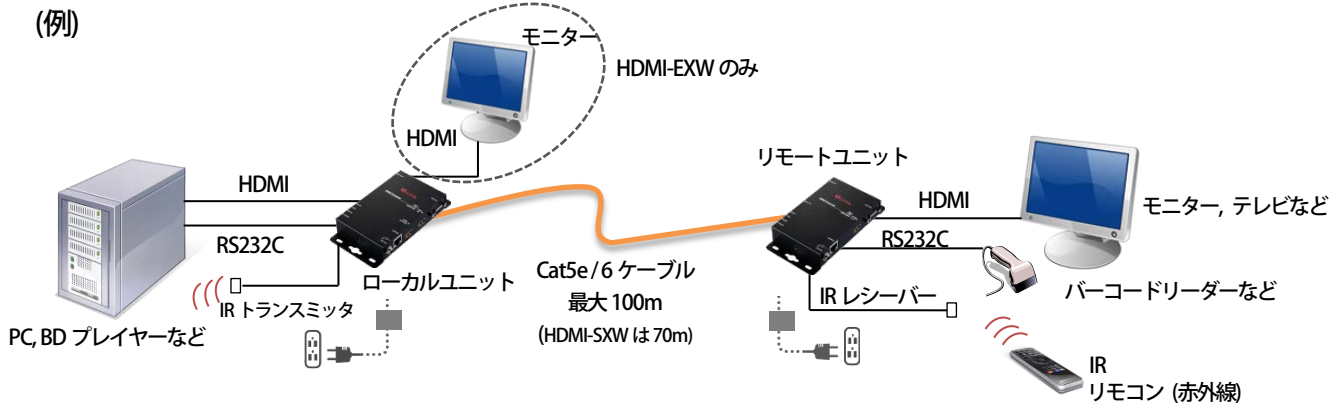

接続図

仕様

	HDMI-EXW		HDMI-SXW	
	HDMI-ELW ローカルユニット	HDMI-ERW リモートユニット	HDMI-SLW ローカルユニット	HDMI-SRW リモートユニット
延長ケーブル	Cat5e/6 ケーブル*			
対応ビデオフォーマット	1920×1200, 1080p, 3D, 4Kx2K(@30fps)			
延長距離	100m		70m	
HDMI 入力	1	なし	1	なし
HDMI 出力	1	1	なし	1
RJ45(延長ケーブル用)	1			
IR Out	あり(3.5mm ジャック)	なし	あり(3.5mm ジャック)	なし
IR1 In	なし	あり	なし	あり
IR2 In	なし	あり(3.5mm ジャック)	なし	あり(3.5mm ジャック)
電源アダプタ	DC 12V(ロック付き)			
重さ	305g	308g	305g	308g
寸法	150×80×25 mm			

同梱品

- ・ローカルユニット×1
- ・リモートユニット×1
- ・電源アダプタ DC12V(ロック付き)×2
- ・HDMI 1.2m ケーブル×1
- ・IR (赤外線)送信ケーブル×1
- ・IR (赤外線)受信ケーブル×1
- ・固定用ネジ ×4
- ・設置パッド ×8

*単線をおすすめします。

70m 以上(HDMI-EXW)、50m 以上(HDMI-SXW)の場合は、ケーブルを巻いた状態では画像が乱れることがあります。

ご使用環境によっては動作しない場合や延長距離が短くなる場合があります。動作確認のため貸出機を準備しておりますのでお申し付けください。

BAY technologies

ベイテクノロジーズ 株式会社
〒221-0844 神奈川県横浜市神奈川区沢渡 1-2
菱興高島台第三ビル 2F
Tel: 045-314-6338 Fax: 045-290-3655

Url: www.bayt.co.jp Email: info@bayt.co.jp