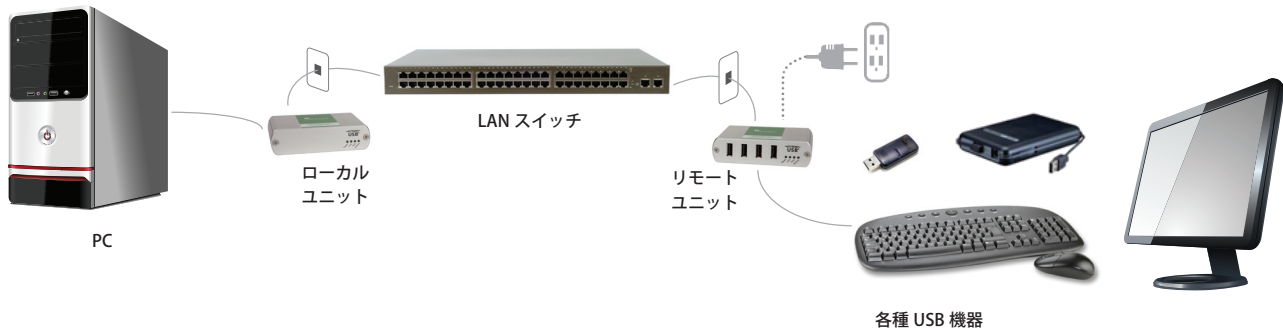

接続例

製品仕様

延長用ケーブル		Cat5e 以上
最大延長距離		LAN の範囲 (LAN スイッチ間 /1 対 1 接続 : 100m)
USB トラフィックタイプ		全タイプ
ネットワーク規格		1000BASE-T
データトラフィック		Layer2
ローカル ユニット	USB ポート	1 x USB2.0-B ポート
	延長用ポート	1x RJ45
	外寸 (mm)	100x 76 x 26
リモート ユニット	USB ポート	4x USB2.0-A ポート
	延長用ポート	1x RJ45
	外寸 (mm)	100x 76 x 26
	電源	24V 1A AC アダプター
動作温度 / 保存温度		0 ~ 50°C / -20 ~ 70°C
動作湿度 / 保存湿度		20 ~ 80% / 10 ~ 90% (結露無きこと)

商品情報

モデル名	Ranger2304GE-LAN
型番	00-00380
同梱品	ローカルユニット (1)
	リモートユニット (1)
	24V 1A AC アダプター (1)
	USB ケーブル (1)

* ネットワークトラフィックやローカルユニットとリモートユニット間の LAN スイッチの数などにより変わります。

※ ご使用環境により延長距離が短くなる・動作しないなどの場合があります。お貸出機を準備しておりますので事前の動作確認をお願いいたします。

BAY バイテクノロジー株式会社

〒 221-0844 神奈川県横浜市神奈川区沢渡 1-2 菱興高島台第三ビル 2 階

Tel: 045-314-6338 / FAX: 045-290-3655

Mail: info@bayt.co.jp / URL: www.bayt.co.jp