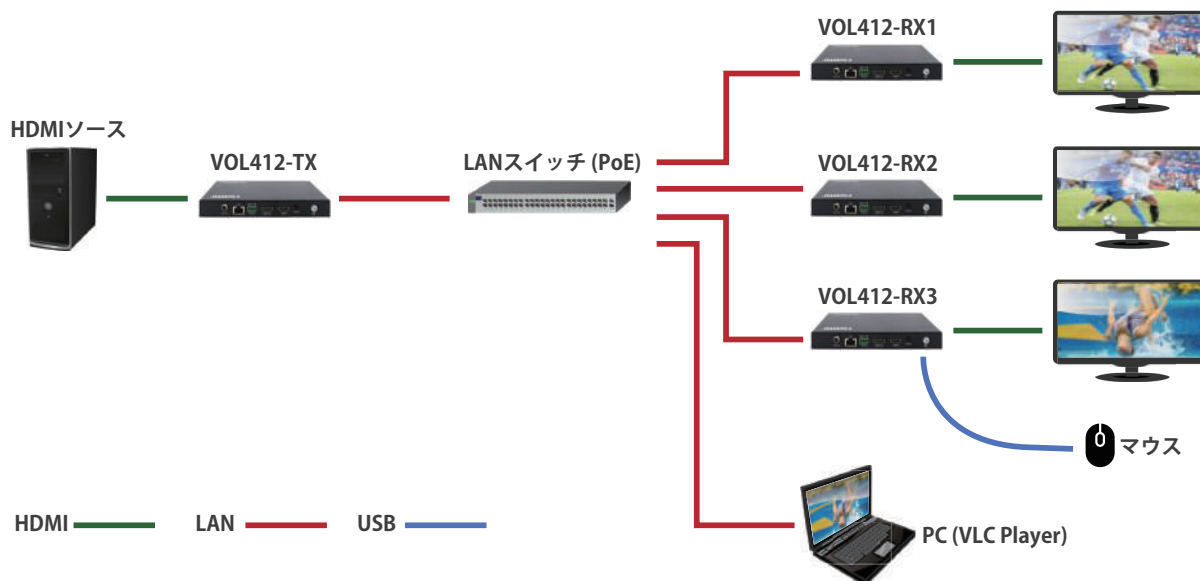

4K/30 HDMI over LAN エクステンダー VOL412-TX/RX

1G-LAN 上で 4K/30 HDMI ビデオの分配・延長を実現

LANスイッチ込みでのご提案もさせていただきます！

特長

- 圧縮技術:H.265 (デフォルト圧縮レート20Mbps)
- 最大解像度:4K@30Hz 4:4:4 または 4K@60Hz 4:2:0のHDMIをLAN(100/1000BASE-T)で分配・延長
- 遅延時間(TXからRXまで) 200ms以下
- TX側でループバック用HDMI出力あり
- PoE給電に対応
- 受信サイドでVLC Player対応
- RTSP/RTMPプロトコルサポート
- WebGUI による設定 (IP アドレス、圧縮レート、CH 等)
- USB、RS232、IR サポート*

* ご注文時に設定が必要です。使用できるUSB機器はお問合せください。

構成例

仕様・商品情報

型番	VOL412-TX (送信機)	VOL412-RX (受信機)	製品名	VOL412-TX	VOL412-RX
映像入出力	HDCP	HDCP1.4/2.2 対応	送信機	1	-
	サポートビデオ	480P/720P/1080P/4K2K/800x600/1280x1024@60hz	受信機	-	1
	圧縮	H.265 レート 64kbps ~ 100Mbps デフォルト 20Mbps	IR 送信ケーブル	1	-
インターフェース	USB1.1	USB-B	IR 受信ケーブル	-	1
	RS232	3pin Terminal block	12V1A DC 電源アダプタ	1	1
	IR	IR 送信器 (3.5mm ジャック)	3pin Terminal Block Connector(RS232 用)	1	1
	アナログオーディオ	3.5mm ジャック	取付金具	1	1
電源	PoE 給電	対応			
	AC アダプタ	12V/1A			
	消費電力	4.68W			
寸法	184x95x24mm	184x95x24mm			
重量	465g	465g			
温度		-5 ~ +35°C			

* ご使用環境により動作しないなどの場合があります。お貸出機を準備しておりますので事前の動作確認をお願いいたします。

監視カメラシステムでの HDMI 延長・分配

監視カメラ用の LAN ネットワークを利用し HDMI を延長・分配

— HDMI — LAN ケーブル — USB

VOL412 接続例 最大解像度 4K

- PoE 対応
- 送信機に HDMI 出力あり
- USB マウス対応

監視カメラ用の LAN ネットワークを利用するのでシンプル・安価に実現できます！