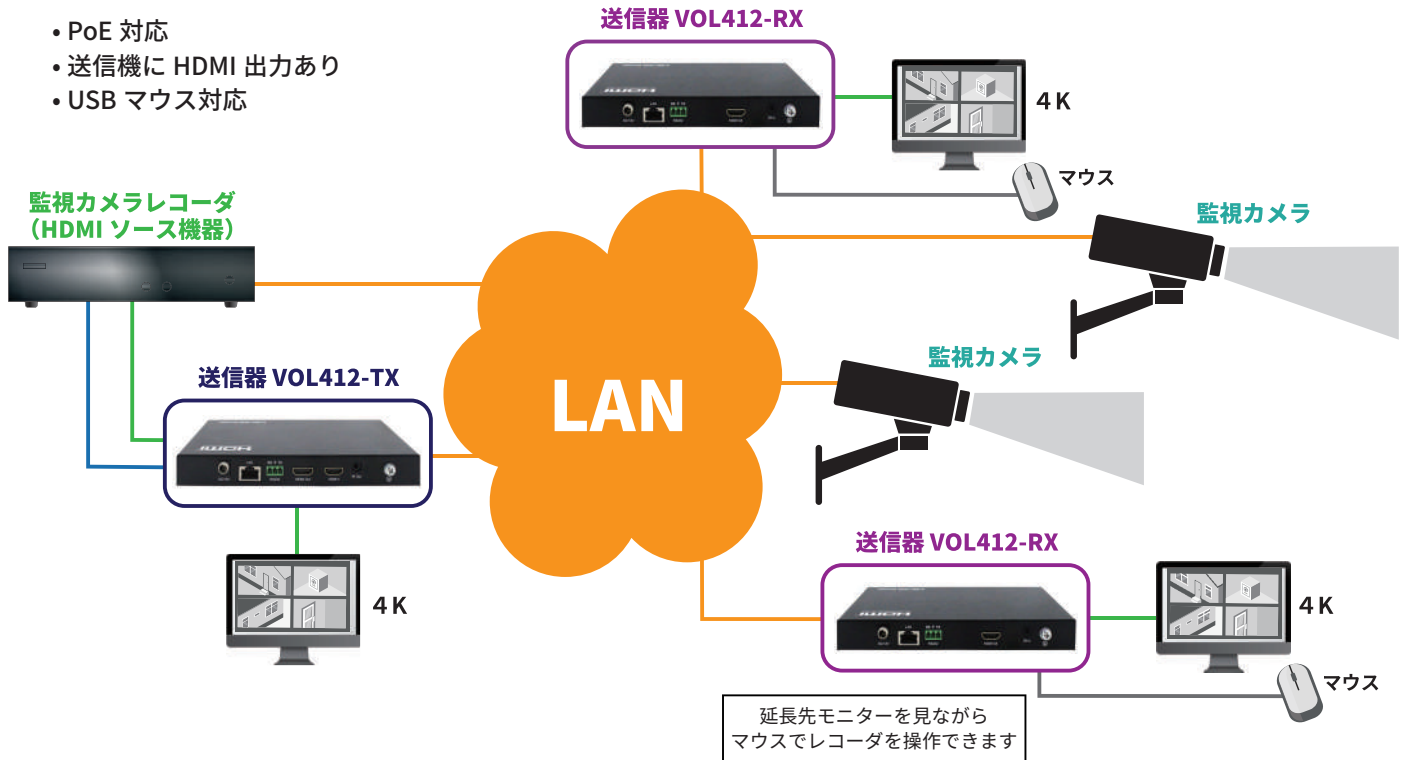

4K/30 HDMI over LAN エクステンダー VOL412-TX/RX

1G-LAN 上で 4K/30 HDMI ビデオの分配・延長を実現

LANスイッチ込みでのご提案もさせていただきます！

特長

- 圧縮技術:H.265 (デフォルト圧縮レート20Mbps)
- 最大解像度:4K@30Hz 4:4:4 または 4K@60Hz 4:2:0のHDMIをLAN(100/1000BASE-T)で分配・延長
- 遅延時間(TXからRXまで) 200ms以下
- TX側でループバック用HDMI出力あり
- PoE給電に対応
- 受信サイドでVLC Player対応
- RTSP/RTMPプロトコルサポート
- WebGUI による設定 (IP アドレス、圧縮レート、CH 等)
- USB、RS232、IR サポート*

* ご注文時に設定が必要です。使用できるUSB機器はお問合せください。

構成例

仕様・商品情報

型番	VOL412-TX (送信機)	VOL412-RX (受信機)	製品名	VOL412-TX	VOL412-RX
映像入出力	HDCP	HDCP1.4/2.2 対応	送信機	1	-
	サポートビデオ	480P/720P/1080P/4K2K/800x600/1280x1024@60hz	受信機	-	1
	圧縮	H.265 レート 64kbps ~ 100Mbps デフォルト 20Mbps	IR 送信ケーブル	1	-
インターフェース	USB1.1	USB-B	IR 受信ケーブル	-	1
	RS232	3pin Terminal block	12V1A DC 電源アダプタ	1	1
	IR	IR 送信器 (3.5mm ジャック)	3pin Terminal Block Connector(RS232 用)	1	1
	アナログオーディオ	3.5mm ジャック	取付金具	1	1
電源	PoE 給電	対応			
	AC アダプタ	12V/1A			
	消費電力	4.68W			
寸法	184x95x24mm	184x95x24mm			
重量	465g	465g			
温度		-5 ~ +35°C			

* ご使用環境により動作しないなどの場合があります。お貸出機を準備しておりますので事前の動作確認をお願いいたします。

監視カメラシステムでの HDMI 延長・分配

監視カメラ用の LAN ネットワークを利用し HDMI を延長・分配

— HDMI — LAN ケーブル — USB

VOL412 接続例 最大解像度 4K

- PoE 対応
- 送信機に HDMI 出力あり
- USB マウス対応

監視カメラ用の LAN ネットワークを利用するのでシンプル・安価に実現できます！