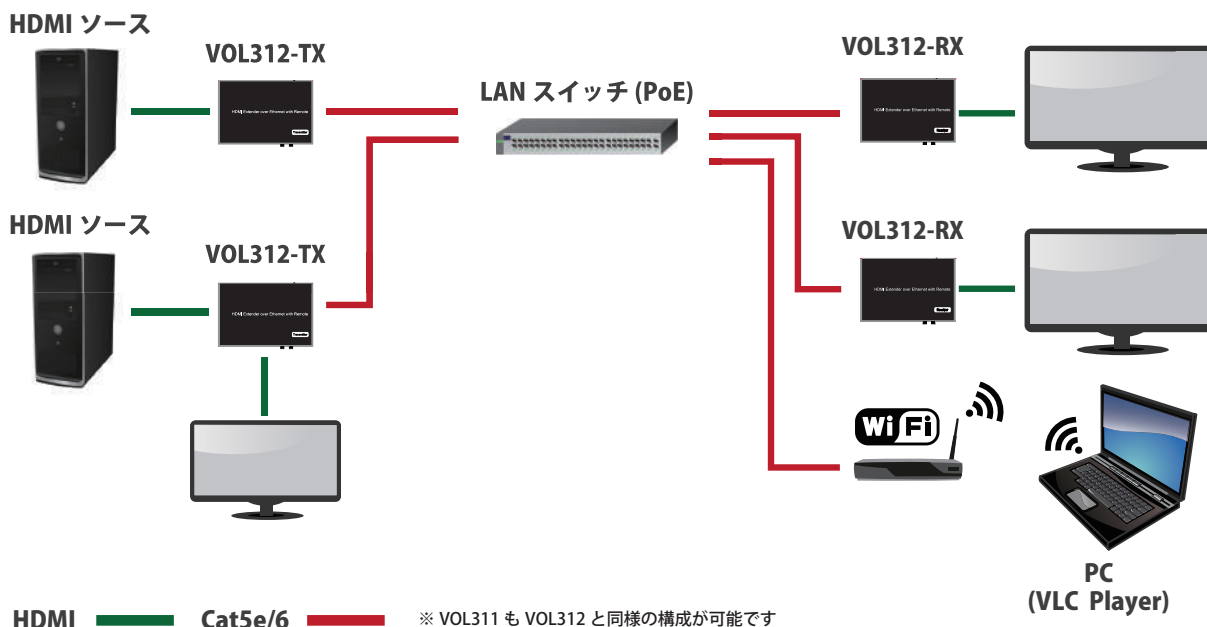

1G-LAN 上で HDMI ビデオ / 制御信号の分配、延長、切替を実現

LANスイッチ込みでのご提案もさせていただきます！

特長

- 最大解像度 1080p60の HDMIを LAN(100/1000BASE-T)で分配・延長
- H.264圧縮 (最大 15Mbpsレート) で高画質、省帯域のため WiFi経由も可能
- 1:1接続 (スイッチ無)、1:多接続、多:多接続
- TX/RX前面パネルのボタンまたはリモコンでチャンネル設定して TXと RXを紐付け
- TX側にループバック HDMI出力あり
- IR信号パススルー
- RS232信号パススルー
- PC上の VLCプレーヤでの受信可能
- LANスイッチは多段接続可能^{※1}なので長距離延長も可能
- PoE駆動可能 (VOL312のみ)、又は別売 ACアダプタ (5V1A)利用
- TX、RX操作リモコン及び IR受送信 /延長ケーブル同梱

*1 ご使用環境によります。詳細はお問い合わせください。

構成例

仕様・商品情報

型番	VOL311-TX / VOL312-TX (送信機)	VOL311-RX / VOL312-RX (受信機)
映像入出力	サポートビデオ	480i/576i/480P/576P/720P/1080i/1080p @60Hz
	圧縮	H.264 圧縮 (最大 15Mbps レート)
ネットワーク	伝送距離	100m(Cat5e/6)
	コネクタ	RJ-45
	規格	100/1000BASE-T (with PoE) IGMP snooping 対応必要
インタフェース	IR	IR 送信器 3.5mm ジャック IR 受信器 3.5mm ジャック
	GroupID +/-	送信 Group 設定 (00-99) 受信 Group 設定 (00-99)
電源	PoE 給電 (VOL312のみ)	対応 (IEEE802.3af)
	AC アダプタ	5V 1A
	消費電力	3W 3W
寸法	119mm x 79.5mm x 28mm	
重量	280g	
温度	-5 ~ 35°C	

製品名	VOL311-TX VOL312-TX	VOL311-RX VOL312-RX
送信機	1	-
受信機	-	1
IR 送信ケーブル	1	-
IR 受信ケーブル	-	1
IR延長ケーブル (リモコン用)	1	1
5V1A DC 電源アダプタ	1	1
3pin Terminal Block Connector(RS232用)	1	1
取付金具	1	1
リモコン	1	1

※ ご使用環境により動作しないなどの場合があります。お貸出機を準備しておりますので事前の動作確認をお願いいたします。

監視カメラシステムでの HDMI 延長・分配

監視カメラ用の LAN ネットワークを利用し HDMI を延長・分配

— HDMI

— LAN ケーブル

VOL312 接続例 最大解像度 1080P

- PoE 対応
- 送信機に HDMI 出力あり

監視カメラ用の LAN ネットワークを利用するのでシンプル・安価に実現できます！

BAY バイテクノロジー株式会社