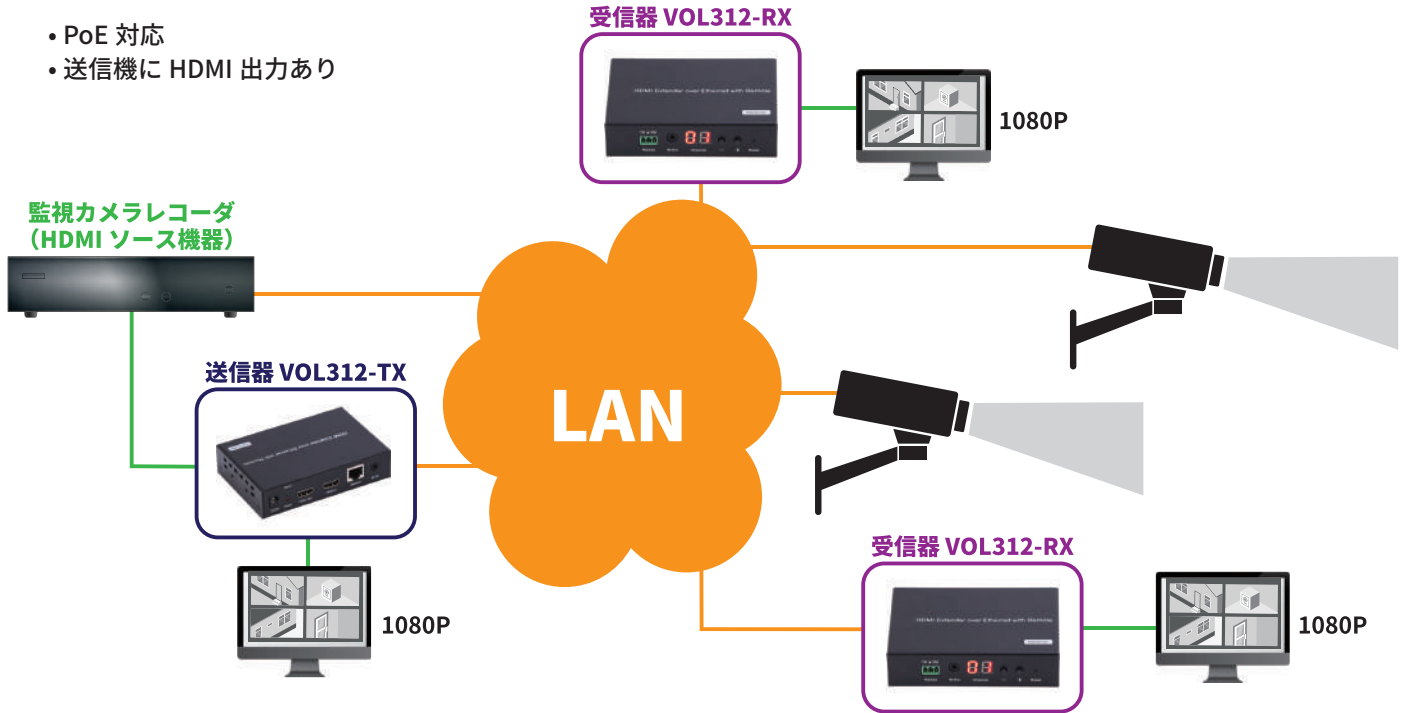

1G-LAN 上で HDMI ビデオ / 制御信号の分配、延長、切替を実現

LANスイッチ込みでのご提案もさせていただきます！

特長

- 最大解像度 1080p60の HDMIを LAN(100/1000BASE-T)で分配・延長
- H.264圧縮 (最大 15Mbpsレート) で高画質、省帯域のため WiFi経由も可能
- 1:1接続 (スイッチ無)、1:多接続、多:多接続
- TX/RX前面パネルのボタンまたはリモコンでチャンネル設定して TXと RXを紐付け
- TX側にループバック HDMI出力あり
- IR信号パススルー
- RS232信号パススルー
- PC上の VLCプレーヤでの受信可能
- LANスイッチは多段接続可能^{※1}なので長距離延長も可能
- PoE駆動可能 (VOL312のみ)、又は別売 ACアダプタ (5V1A)利用
- TX、RX操作リモコン及び IR受送信 /延長ケーブル同梱

*1 ご使用環境によります。詳細はお問い合わせください。

構成例

仕様・商品情報

型番	VOL311-TX / VOL312-TX (送信機)	VOL311-RX / VOL312-RX (受信機)
映像入出力	サポートビデオ	480i/576i/480P/576P/720P/1080i/1080p @60Hz
	圧縮	H.264 圧縮 (最大 15Mbps レート)
ネットワーク	伝送距離	100m(Cat5e/6)
	コネクタ	RJ-45
	規格	100/1000BASE-T (with PoE) IGMP snooping 対応必要
インタフェース	IR	IR 送信器 3.5mm ジャック IR 受信器 3.5mm ジャック
	GroupID +/-	送信 Group 設定 (00-99) 受信 Group 設定 (00-99)
電源	PoE 給電 (VOL312のみ)	対応 (IEEE802.3af)
	AC アダプタ	5V 1A
	消費電力	3W 3W
寸法	119mm x 79.5mm x 28mm	
重量	280g	
温度	-5 ~ 35°C	

製品名	VOL311-TX VOL312-TX	VOL311-RX VOL312-RX
送信機	1	-
受信機	-	1
IR 送信ケーブル	1	-
IR 受信ケーブル	-	1
IR延長ケーブル (リモコン用)	1	1
5V1A DC 電源アダプタ	1	1
3pin Terminal Block Connector(RS232用)	1	1
取付金具	1	1
リモコン	1	1

※ ご使用環境により動作しないなどの場合があります。お貸出機を準備しておりますので事前の動作確認をお願いいたします。

監視カメラシステムでの HDMI 延長・分配

監視カメラ用の LAN ネットワークを利用し HDMI を延長・分配

— HDMI

— LAN ケーブル

VOL312 接続例 最大解像度 1080P

- PoE 対応
- 送信機に HDMI 出力あり

監視カメラ用の LAN ネットワークを利用するのでシンプル・安価に実現できます！

BAY バイテクノロジー株式会社