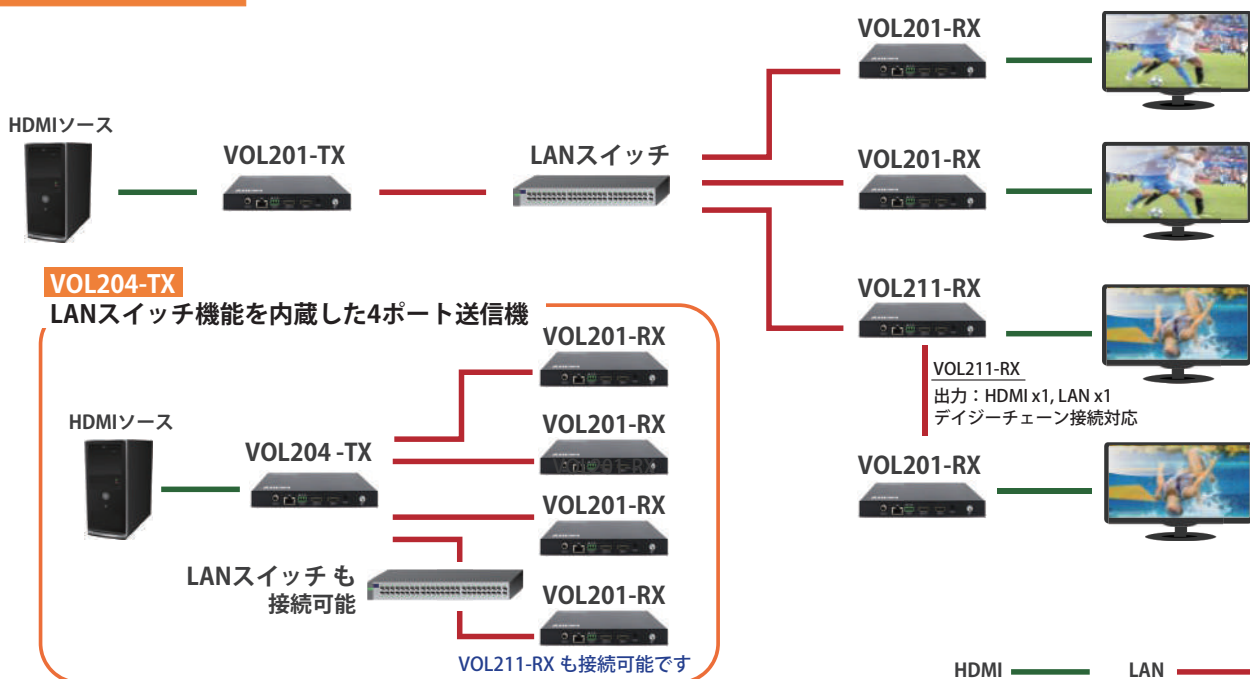

1G-LAN 上で HDMI ビデオの分配・延長を実現！

LANスイッチ込みでのご提案もさせていただきます！

送信機・受信機のバリエーションがあるので、設置工事の自由度アップ ↑

特長

- 最大解像度 1080p60 の HDMI を LAN(100/1000BASE-T) で分配・延長
- 設定不要、Plug&Play で動作
- HDMI1.3 HDCP1.x
- MotionJPEG 圧縮 (最大 40Mbps レート) で高画質、低遅延
- 1:1 接続 (スイッチ無)、1:多接続
- LAN スイッチは多段接続可能*1 なので長距離延長が可能
- IR パススルー対応

*1 ご使用環境によります。詳細はお問い合わせください。

構成例

仕様・商品情報

		送信機		受信機		
		VOL201-TX	VOL204-TX	VOL201-RX	VOL211-RX	
映像 入出力	HDMI	入力 1 系統 Type-A コネクタ・メス HDMI1.3、HDCP		出力 1 系統 Type-A コネクタ・メス HDMI1.3、HDCP		
	サポートビデオ	480i/576i/480P/576P/720P/1080i/1080P				
	圧縮	MotionJPEG 圧縮 (最大 40Mbps レート)				
ネット ワーク	伝送距離	120m (Cat5e/6)				
	コネクタ	RJ45 x1	RJ45 x4	RJ45 x1	RJ45 x2	
	規格	100/1000BASE-T				
インタ フェース	IR	IR 送信器 3.5mm ジャック		IR 受信器 3.5mm ジャック	-	
	電源	AC アダプタ	5V 1A	5V 2A	5V 1A	12V1A
		消費電力	3W	5W	3W	2.5W
寸法 (mm)		103.5 x 93.5 x 24.6	145 x 85 x 28	103.5 x 93.5 x 24.6	124.6 x 84 x 27	
重量		220g	340g	220g	240g	
動作温度		-5 ~ 35°C				

※複数の送信機を同一の LAN に接続する場合はお問い合わせください。

※ ご使用環境により動作しないなどの場合があります。お貸出機を準備しておりますので事前の動作確認をお願いいたします。

	製品名	VOL201-TX	VOL204-TX	VOL201-RX	VOL211-RX
同梱品	送信機	1	1	-	-
	受信機	-	-	1	1
	IR 送信ケーブル	1	1	-	-
	IR 受信ケーブル	-	-	1	1
	電源アダプタ	1	1	1	1