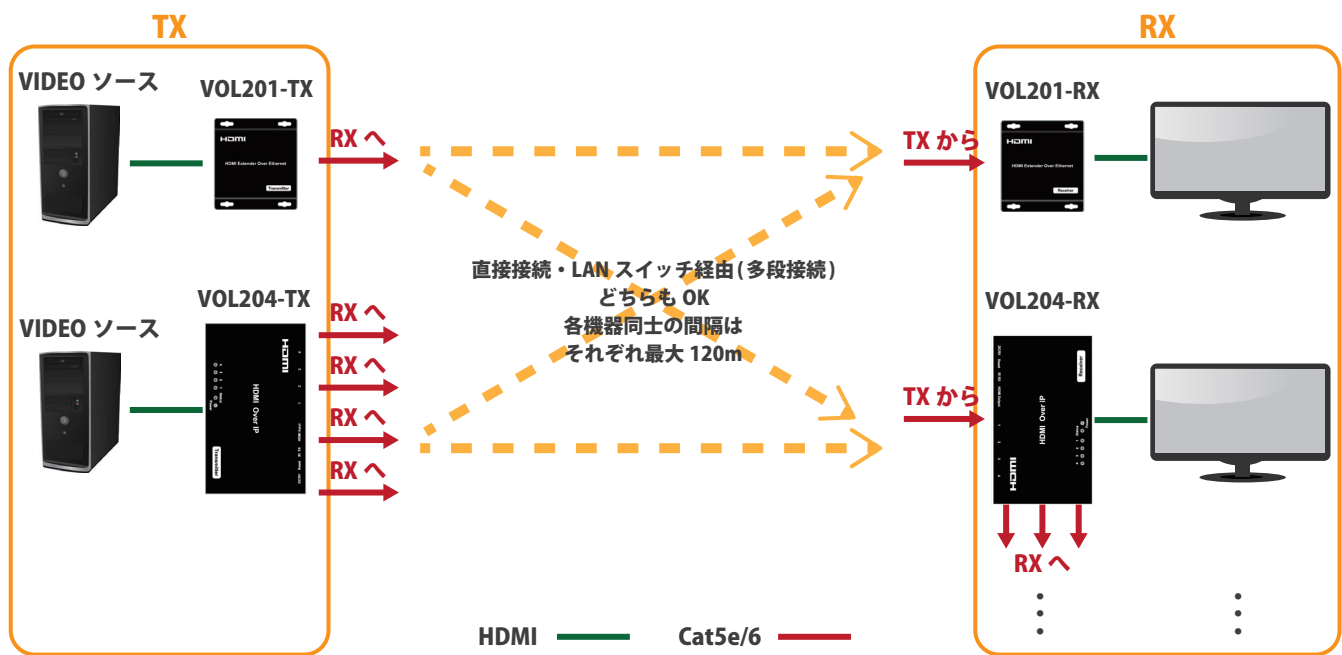

BAY

HDMI over LAN エクステンダー

VOL201-TX/RX VOL204-TX/RX

HDMI の分配に最適！接続するだけで OK！

特長

- 最大解像度 1080p/60 の HDMI を LAN(100/1000BASE-T) で延長
- 設定不要、Plug&Play で動作
- HDMI1.3 HDCP1.x
- MotionJPEG 圧縮 (最大 40Mbps レート) で高画質、低遅延
- 1:1 接続 (スイッチ無)、1:多接続、多:多接続
- LAN スイッチは多段接続可能^{*1}なので長距離延長が可能
- IR パススルー対応
- VOL204-TX は VOL201-TX に 4 ポートスイッチを内蔵しており、ケーブル接続だけの手軽な構築が可能。
- 他の VOL シリーズとの互換性はありませぬ

*1 カスケードの段数はご使用環境によります。

接続図

仕様

		VOL201-TX	VOL204-TX	VOL201-RX	VOL204-RX
映像入出力	HDMI	入力 1 系統 Type-A コネクタ・メス HDMI1.3、HDCP		出力 1 系統 Type-A コネクタ・メス HDMI1.3、HDCP	
	サポートビデオ	480i/576i/480P/576P/720P/1080i/1080P			
	圧縮	MotionJPEG 圧縮 (最大 40Mbps レート)			
ネットワーク	伝送距離	120m (Cat5e/6)			
	コネクタ	RJ45 x1	RJ45 x4	RJ45 x1	RJ45 x4
	規格	100/1000BASE-T			
インタフェース	IR	IR 送信器 3.5mm ジャック		IR 受信器 3.5mm ジャック	
電源	AC アダプタ	5V 1A	5V 2A	5V 1A	5V 2A
	消費電力	3W	5W	3W	5W
寸法 (mm)		103.5 x 93.5 x 24.6	145 x 85 x 28	103.5 x 93.5 x 24.6	145 x 85 x 28
重量		220g	340g	220g	340g
動作温度		-5 ~ 35°C			