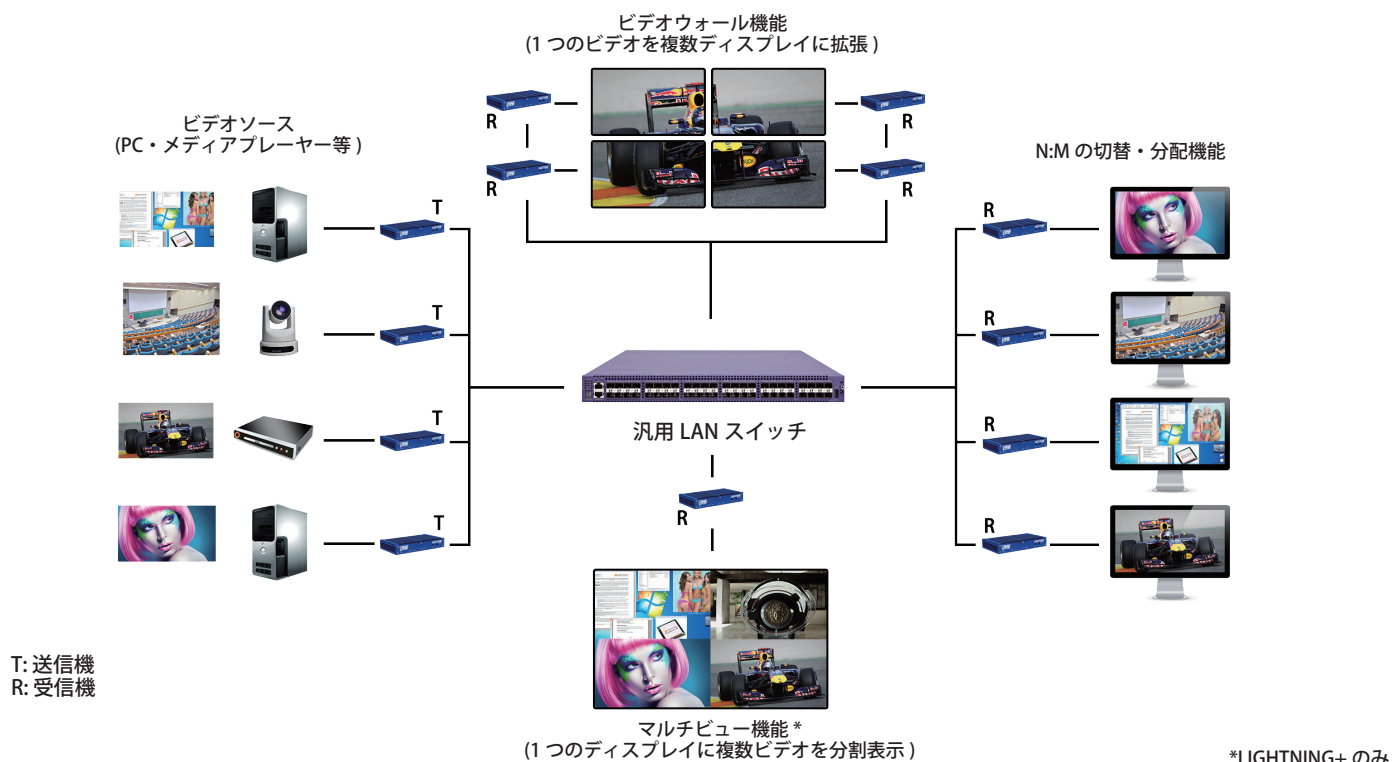

VIDEO over LAN のメリット

☑ 送信機・受信機と汎用 LAN スイッチだけ！

これだけでビデオの **切替** **延長** **ビデオウォール** **マルチビュー** ができる！

☑ ビデオソースを追加したい時は送信機を、モニターを追加したい時は受信機を LAN スイッチに繋ぐだけ！

今までのマトリックススイッチャのように入力数 / 出力数が固定されないため、変化に柔軟に対応！

☑ 汎用 LAN スイッチの価格はマトリックススイッチャの価格よりはるかに安い！

☑ ビデオ機器と LAN 機器 (IP カメラなど) を一つのネットワークに統合！ *

☑ 既存の LAN 回線が使える！ *

* ユーザー環境による

BAY バイテクノロジー株式会社

〒 221-0844 神奈川県横浜市神奈川区沢渡 1-2 菱興高島台第三ビル 2 階

Tel: 045-314-6338 / FAX: 045-290-3655

Mail: info@bayt.co.jp / URL: www.bayt.co.jp