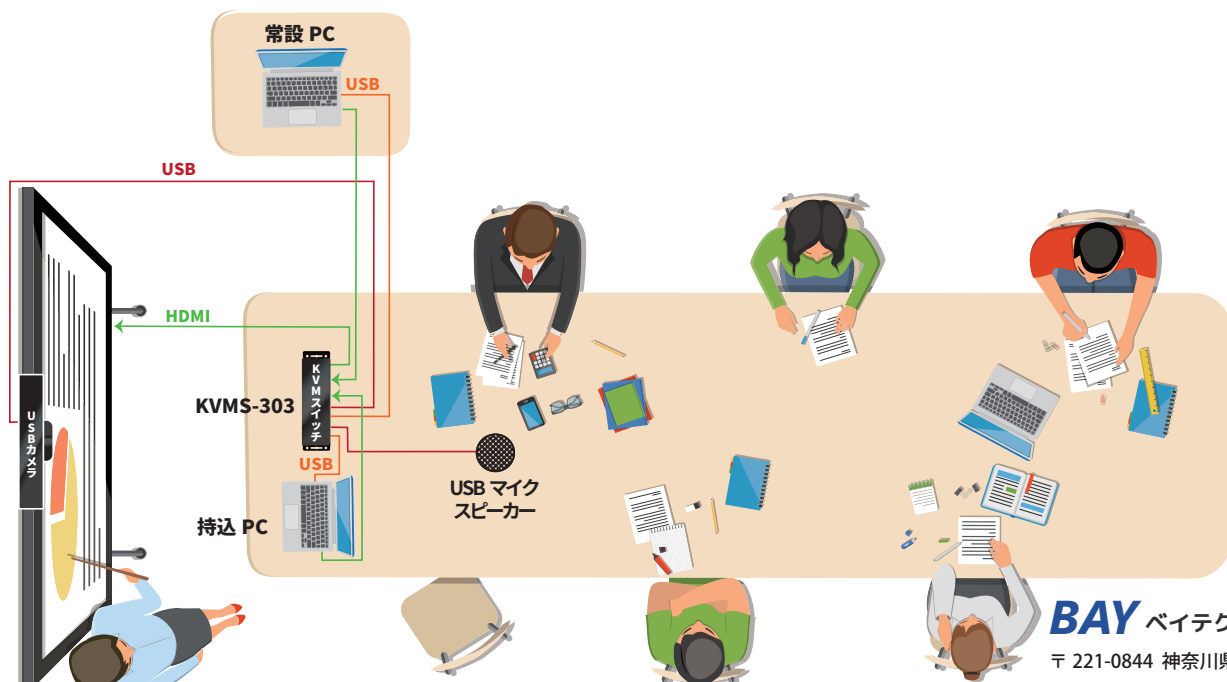

持ち込み PC で Web 会議を行いたい！

面倒な USB カメラ、USB スピーカー、モニターの切替がカンタン！

BAY KVMS-303

- 共有 USB ポート (USB3.0 × 4)
- 共有モニター (HDMI2.0 × 2) デュアルモニタ可
- ボタン切替
- キーボードホットキー切替

INOGENI TOGGLE

- 共有 USB ポート (USB3.0 × 3)
- 自動切替 持ち込み PC をつなぐだけ
- ボタン切替
- RS232 による遠隔切替

仕様

製品名		BAY KVMS-303	INOGENI TOGGLE
最大解像度		4K@60Hz 4:4:4	-
パソコン側	USB	2x USB3.0-B ポート	2x USB3.0-B ポート
	ビデオ入力	2x HDMI	-
コンソール側	USB	4x USB3.0-A ポート	3x USB3.0-A ポート
	ビデオ出力	2x HDMI	-
外寸 (HxWxD) mm		35.2 x 184.2 x 60	23 x 83 x 70
重量 (g)		452	113
電源		DC 5V/3.5A	DC 12V/1.2A