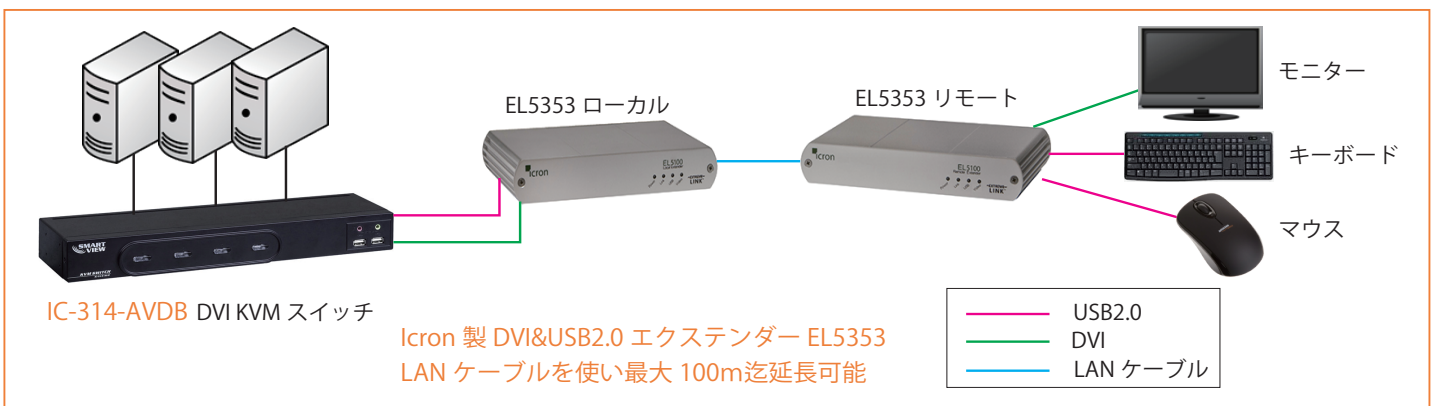

AVLINK 高性能 KVM スイッチファミリー

IC-714AUHR HDMI2.0&USB3.0 対応 4x1 HDMI KVM スイッチ

HDMI

特長

- 4x1 HDMI / Audio / MIC / USB 対応
- 1 セットのキーボード、マウス、モニターで 4 台の PC を操作
- ビデオ解像度 4Kx2K@60Hz (8bit)
- HDMI2.0、HDCP1.4/2.2 準拠
- USB3.0、USB2.0/1.1 対応
- 切替方法は 3 種類 (前面ボタン、キーボード、マウス)
- オートスキャン機能による PC 状態モニタ
- 多種 OS サポート: Windows, Linux, Mac (Win7 は SP1 以降)
- LED: 4 個の LED で Online, Selected 等ステータスを表示
- 電源: 12V1.25A AC アダプター
- サイズ: 269x107.6x42.1mm (WxDxH)

IC-314-AUDB WUXGA&USB2.0 対応 4x1 DVI KVM スイッチ

DVI

特長

- 4x1 DVI / Audio / MIC / USB 対応
- 1 セットのキーボード、マウス、モニターで 4 台の PC を操作
- ビデオ解像度 WUXGA (1600x1200 60Hz)
- DVI1.0 対応 DVI-D Single Link
- USB2.0/1.1 対応
- 切替方法は 3 種類 (前面ボタン、キーボード、マウス)
- 多種 OS サポート: Windows, Linux, Mac
- オートスキャン機能による PC 状態モニタ
- USB Boot protocol & Wakeup Device 対応
- LED: 4 個の LED で Online, Selected 等ステータスを表示
- 電源: 9V AC アダプター
- サイズ: 200x80x42mm (WxDxH)

■コンソール側の距離延長が必要な場合のソリューション例

HDMI KVM スイッチ IC-714AVHR と HDMI & USB2.0
エクステンダー EL5363 との組み合わせも可能です

BAY バイテクノロジー株式会社

〒 221-0844 神奈川県横浜市神奈川区沢渡 1-2

菱興高島台第三ビル 2 階

Tel: 045-314-6338 / FAX: 045-290-3655

Mail: info@bayt.co.jp / URL: www.bayt.co.jp