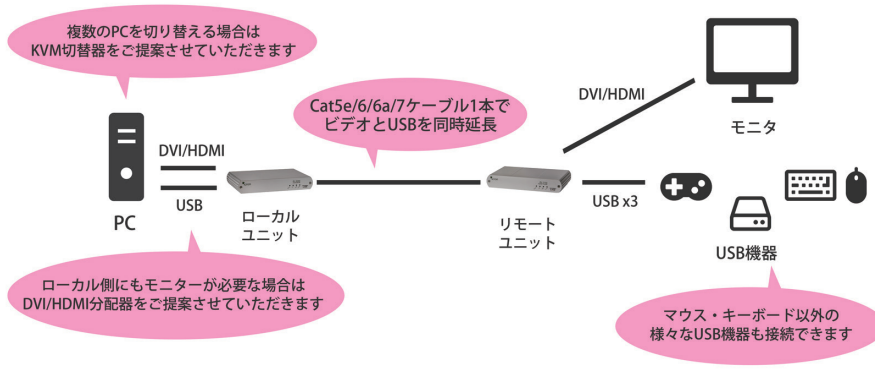

概要

非圧縮ビデオ (DVI/HDMI) と各種 USB2.0/1.1 機器を Cat5e/6/6a/7 ケーブル 1 本で同時に延長する KVM エクステンダーです。
ビデオは非圧縮なので、圧縮・伸長に伴う画質劣化がなく、遅延時間も非常に短いです。
また、ソフトのインストールや設定が不要で、ケーブル・AC アダプター等を接続するだけで動作します。

接続例

Icron 社の最新 USB 延長技術を組み込みました

LAN 回線切替器 CSW401 により、1:7 または 7:1 までの切替が可能です。
ローカルユニットとリモートユニットを別々にご購入の際はお問い合わせください。

仕様

モデル名	EL5353	EL5363
型番	00-00385	00-00390

延長用ケーブル	Cat5e / 6 / 6a / 7 (単線) *1	
最大延長距離	100m	
最大ビデオ解像度	1920x1200, 1080p (非圧縮)	4K (非圧縮)*2
HDCP(著作権保護技術)	— *3	対応
ローカルユニット	ビデオ入力	DVI-D
	USB	1x USB-B
	外寸 (mm)	112 x 175 x 30
	電源	5V 3A AC アダプター
リモートユニット	ビデオ出力	DVI-D
	USB	3x USB-A (バスパワー対応) USB1.1/2.0 対応 *4
	外寸 (mm)	112 x 175 x 30
	電源	5V 3A AC アダプター
動作温度 / 保存温度	0 ~ 40°C / -20 ~ 70°C	
動作湿度 / 保存湿度	20 ~ 80% / 10 ~ 90% (結露無きこと)	
同梱品	ローカルユニット (1)	
	リモートユニット (1)	
	5V 3A AC アダプター (2)	
	USB ケーブル (1)	
	DVI ケーブル (1)	HDMI ケーブル (1)

*1 ケーブルタイプ	電氣的干渉影響度	おすすめ度
Cat5e/6 UTP 単線	大	↓
Cat5e/6 STP 単線	中	↓
Cat6a STP 単線	中	↓
Cat7 STP 単線	小	↑

*2 4K@30Hz 4:4:4 および 4K@60Hz 4:2:0 に対応。
4K の場合、Cat5e/6 ケーブルでの最大延長距離は 70m になります。
ご使用時はケーブルを巻かないでください。ノイズが発生することがあります。
*3 お問い合わせください
*4 高速な USB 機器 (USB2.0 カメラなど) は動作しない場合があります。