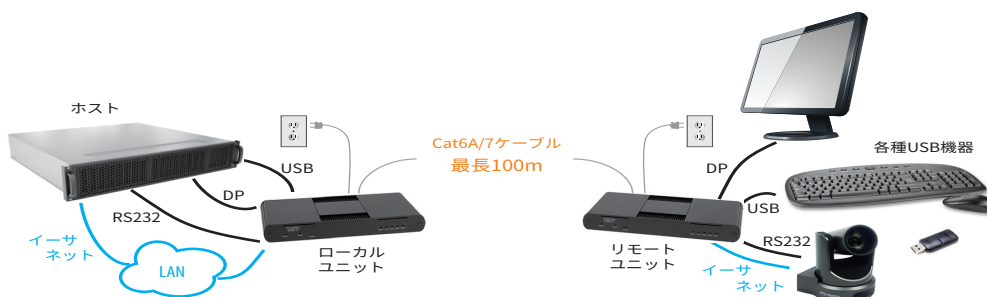

Icron Technologies の最新の USB・ビデオ延長技術を採用！

1本のCat6A/7ケーブルでDisplayPort1.2 (4K@60Hz 4:4:4) と USB3.0/2.0/1.1 x4ポート, 1Gbps イーサネット, RS232 を最大 100m 延長

- ・ケーブル・ACアダプターを接続するだけで動作します
ソフトのインストールや設定は一切不要です
- ・DisplayPort1.2a (4K@60Hz 4:4:4) に対応します
- ・USB3.0 (SuperSpeed 5Gbps)、USB2.0 (High-Speed 480Mbps)、USB1.1 (Full-Speed 12Mbps、Low-Speed 1.5Mbps) に対応します
- ・1Gbps イーサネットパススルー
- ・RS232 パススルー (双方向)
- ・1.2A (6W) / ポート (リモートユニット) の USB バスパワー対応
- ・ホスト：OHCI, UHCI, EHCI, xHCI に対応します
- ・デバイス：すべてのデバイスタイプに対応します
(例：USB3.0/2.0 カメラ、外付けハードディスクドライブ、USB メモリー、USB ヘッドセット、キーボード、マウスなど)
- ・Windows®, MacOS X®, Linux® など主要 OS に対応します
- ・リモートユニットに USB ハブを接続し USB ポート数を増やせます (USB 機器数最大 30)

接続図

製品仕様

延長距離	100m	
延長用ケーブル	Cat6A/7 ケーブル	
ローカルユニット	USB ポート	1x USB3.0-B
	ビデオポート	1x DisplayPort1.2a
	イーサネット	1x RJ45 (1Gbps)
	RS232	1x RS232 (3-pin Terminal Block)
	延長用ポート	1x RJ45
	外寸 (mm)	137.3 x 232.1 x 33
	電源	AC アダプター (24V 1A DC)
リモートユニット	USB ポート	4x USB3.0-A
	ビデオポート	1x DisplayPort1.2a
	イーサネット	1x RJ45 (1Gbps)
	RS232	1x RS232 (3-pin Terminal Block)
	延長用ポート	1x RJ45
	外寸 (mm)	137.3 x 232.1 x 33
	USB バスパワー	1.2A(6W) / ポート
電源	AC アダプター (24V 2.71A DC)	
動作 / 保存温度	0°C ~ 40°C / -20°C ~ 70°C	

商品情報

製品名	KVM501- LEX	KVM501- REX
同梱品	ローカルユニット (1)	—
	—	リモートユニット (1)
	DP ケーブル 1.8m (1)	DP ケーブル 1.8m (1)
	USB3.0 ケーブル (1)	—
	AC アダプター (1)	AC アダプター (1)
	RS232 用端子台 (1)	RS232 用端子台 (1)
	スタートガイド (1)	スタートガイド (1)