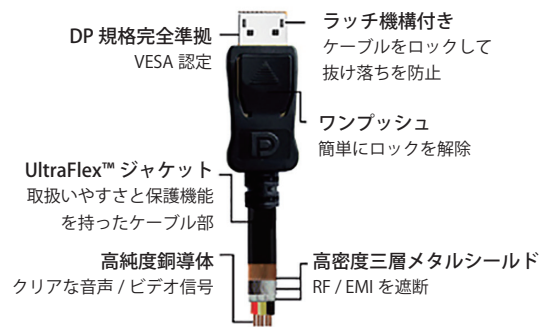

エッセンシャル HDMI ケーブル

HDMI(オス) → HDMI(オス) のベーシックなハイスピード HDMI ケーブル。

- 最大解像度 4K@60Hz 対応
- 最大転送速度 18Gbps
- HDMI2.0 対応
- イーサネット対応

型番	長さ	入力側	出力側	最大解像度	セット数
B163B-006B-2	1.8m	HDMI (オス) x1	HDMI (オス) x1	4K@60Hz	1本
B163B-018B-2					3本

DisplayPort 1.2 ケーブル

DisplayPort バージョン 1.2 に対応したケーブル。最大解像度 4K@60Hz まで対応。VESA 認定品。

- 最大解像度 4K@60Hz 対応
- 最大転送速度 21.6Gbps
- DP1.2 / 1.1a 対応
- ラッチ付コネクタでしっかり固定されます

型番	長さ	入力側	出力側	最大解像度
B142C-003B(-2)	1m	DP (オス) x1	DP (オス) x1	4K@60Hz
B142C-007B(-2)	2m			
B142C-010B(-2)	3m			

※型番の末尾に -2 を付けると簡易パッケージ版、付けない場合はプリストアパッケージ版となります。どちらも Accell 社のメーカー正規型番です。製品自体に違いはありません。

MiniDisplayPort → DisplayPort ケーブル

DisplayPort バージョン 1.2 に対応した MiniDP-DP ケーブル。最大解像度 4K@60Hz まで対応。VESA 認定品。

- 最大解像度 4K@60Hz 対応
- 最大転送速度 21.6Gbps
- DP1.2 / 1.1a 対応
- コンタクト部は 24 金メッキ

型番	長さ	入力側	出力側	最大解像度	色
B143B-003J	1m	miniDP (オス) x1	DP (オス) x1	4K@60Hz	白
B143B-003B					黒
B143B-007J	2m				白
B143B-007B					黒

Accell 社日本正規代理店

BAY バイテクノロジー

バイテクノロジー株式会社

〒221-0844 神奈川県横浜市神奈川区沢渡 1-2 菱興高島台第三ビル 2 階