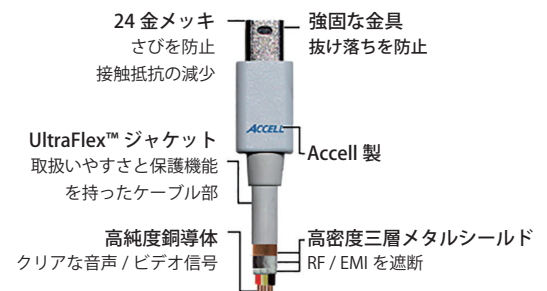

DisplayPort 1.2 ケーブル

DisplayPort バージョン 1.2 に対応したケーブル。最大解像度 4K@60Hz まで対応。VESA 認定品。

- 最大解像度 4K@60Hz 対応
- 最大転送速度 21.6Gbps
- DP1.2 / 1.1a 対応
- ラッチ付コネクタでしっかり固定されます

型番	長さ	入力側	出力側	最大解像度
B142C-003B(-2)	1m	DP (オス) x1	DP (オス) x1	4K@60Hz
B142C-007B(-2)	2m			
B142C-010B(-2)	3m			

※型番の末尾に -2 を付けると簡易パッケージ版、付けない場合はプリストアパッケージ版となります。どちらも Accell 社のメーカー正規型番です。製品自体に違いはありません。

MiniDisplayPort → DisplayPort ケーブル

DisplayPort バージョン 1.2 に対応した MiniDP-DP ケーブル。最大解像度 4K@60Hz まで対応。VESA 認定品。

- 最大解像度 4K@60Hz 対応
- 最大転送速度 21.6Gbps
- DP1.2 / 1.1a 対応
- コンタクト部は 24 金メッキ

型番	長さ	入力側	出力側	最大解像度	色
B143B-003J	1m	miniDP (オス) x1	DP (オス) x1	4K@60Hz	白
B143B-003B					黒
B143B-007J	2m				白
B143B-007B					黒

Accell 社日本正規代理店

BAY バイテクノロジー

バイテクノロジー株式会社

〒221-0844 神奈川県横浜市神奈川区沢渡 1-2 菱興高島台第三ビル 2 階